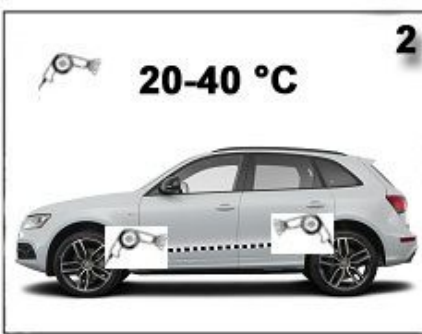

Audi Q5 2008-2016
Subaru Forester 2013-2018
VW Golf VII 2012-2020
VW Tiguan 2007-2015
VW e-Golf 2014->
F-11

ledere cm goed aandrukken !!
Press very carefully every cm !!
Sehr fest andrücken jeden cm !!