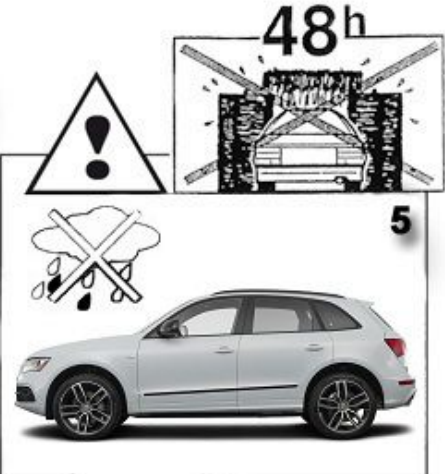

Audi Q5 2008-2016
Subaru Forester 2013-2018
VW Golf VII 2012-2020
VW Tiguan 2007-2015
VW e-Golf 2014->
F-11

ledere cm goed aandrukken !!
Press very carefully every cm !!
Sehr fest andrücken jeden cm !!