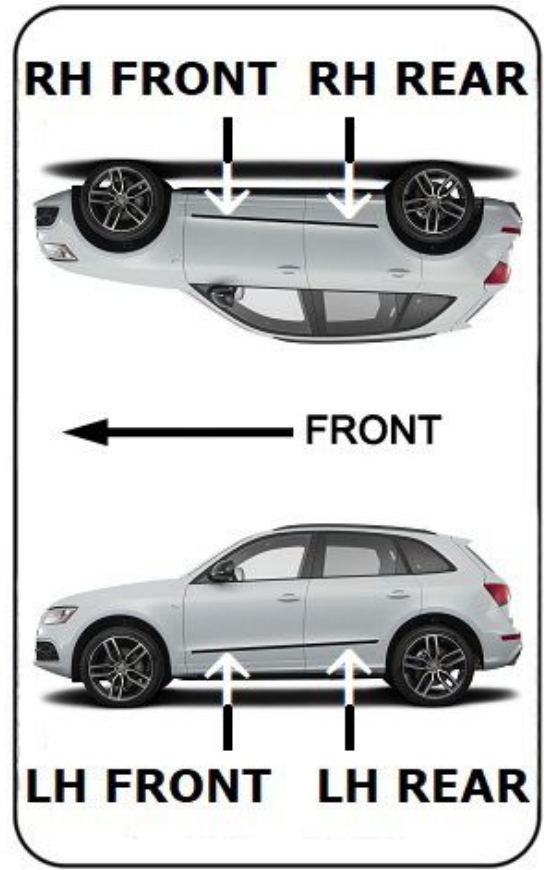

Audi Q5 2008-2016
Subaru Forester 2013-2018
VW Golf VII 2012-2020
VW Tiguan 2007-2015
VW e-Golf 2014->
F-11

ledere cm goed aandrukken !!
Press very carefully every cm !!
Sehr fest andrücken jeden cm !!