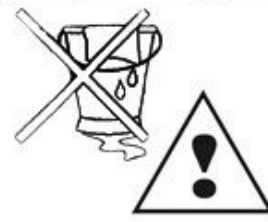

Audi Q5 2008-2016
Subaru Forester 2013-2018
VW Golf VII 2012-2020
VW Tiguan 2007-2015
VW e-Golf 2014->
F-11

ledere cm goed aandrukken !!
Press very carefully every cm !!
Sehr fest andrücken jeden cm !!