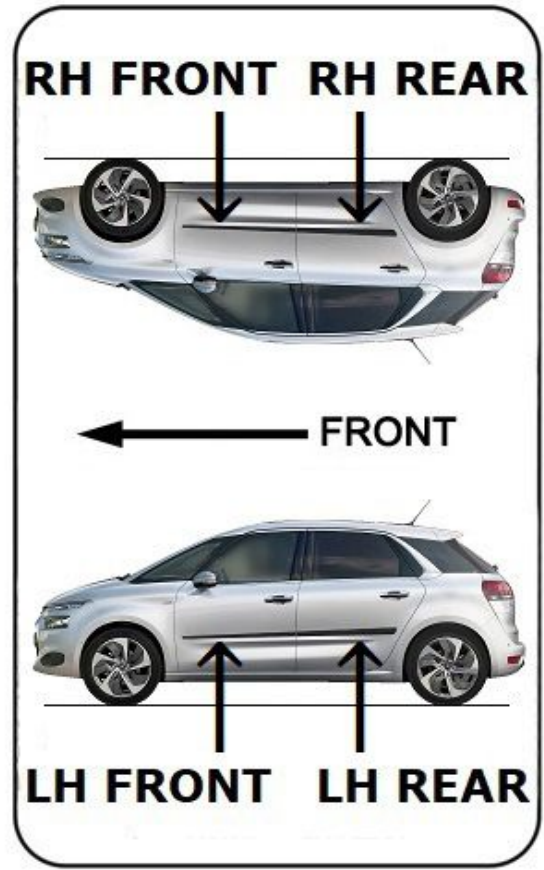

**Citroen C4 Grand
Picasso / SpaceTourer
Citroen C4 Picasso 2013->
Opel Zafira C Tourer
2012-2019
F-14/16**

**ledere cm goed aandrukken !!
Press very carefully every cm !!
Sehr fest andrucken jeden cm !!**