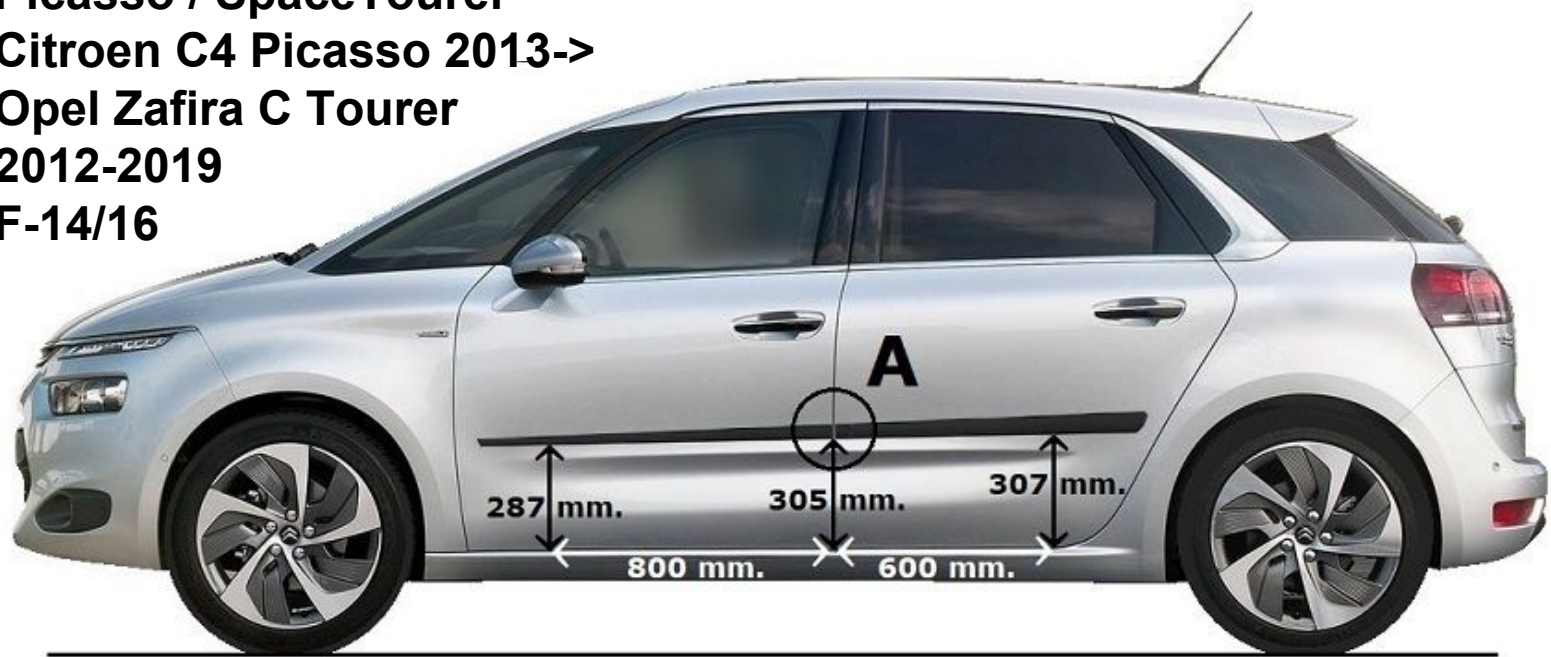

**Citroen C4 Grand
Picasso / SpaceTourer
Citroen C4 Picasso 2013->
Opel Zafira C Tourer
2012-2019
F-14/16**

**ledere cm goed aandrukken !!
Press very carefully every cm !!
Sehr fest andrucken jeden cm !!**