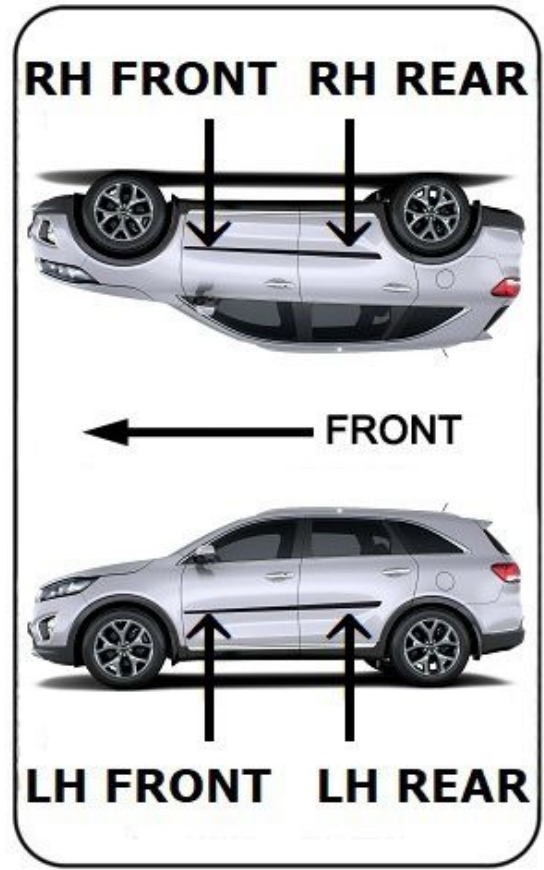

Kia Sorento III 2015→

PU Side Mouldings

F-15/20

nad przetłoczeniem
over the line
uber dem Strich

1
Degrease/entletten/degraisser/ontvetten
Alcohol/Alkohol/Alcool/Alcohol

2
20-40 °C

48h

5

3

4

ledere cm goed aandrukken !!
Press very carefully every cm !!
Sehr fest andrucken jeden cm !!