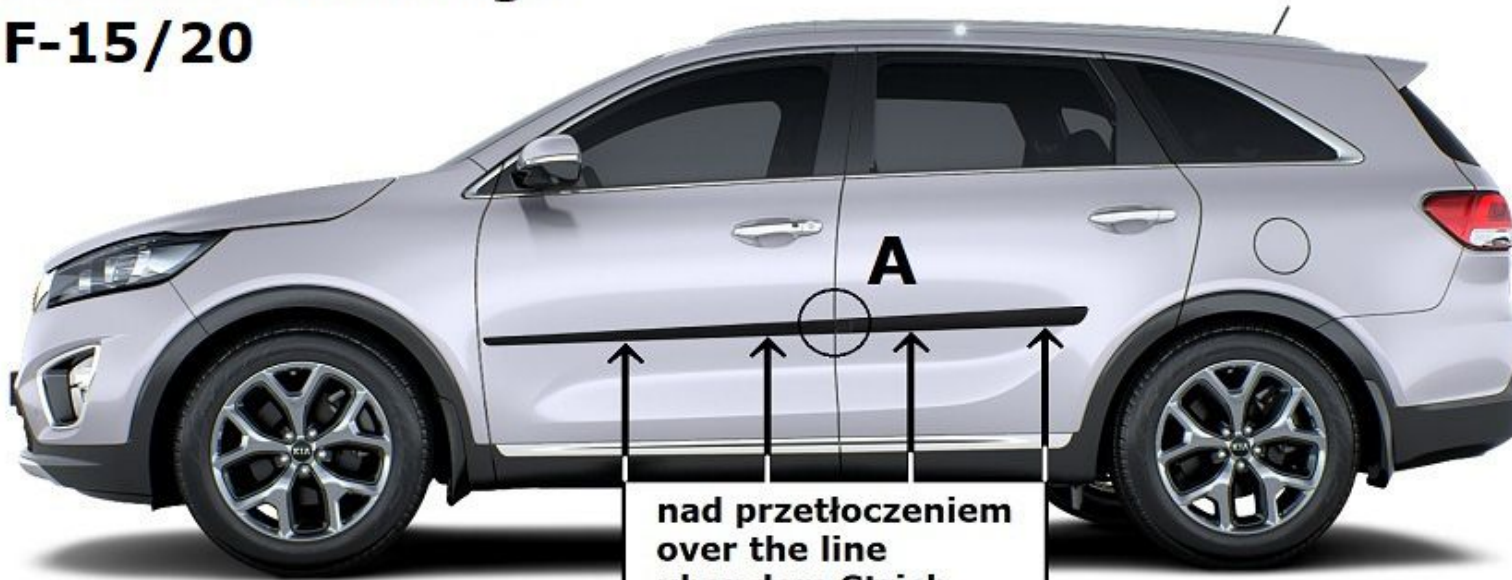

Kia Sorento III 2015→

PU Side Mouldings

F-15/20

nad przetłoczeniem
over the line
uber dem Strich

1
Degrease/entletten/degraisser/ontvetten
Alcohol/Alkohol/Alcool/Alcohol

2
20-40 °C

48h

5