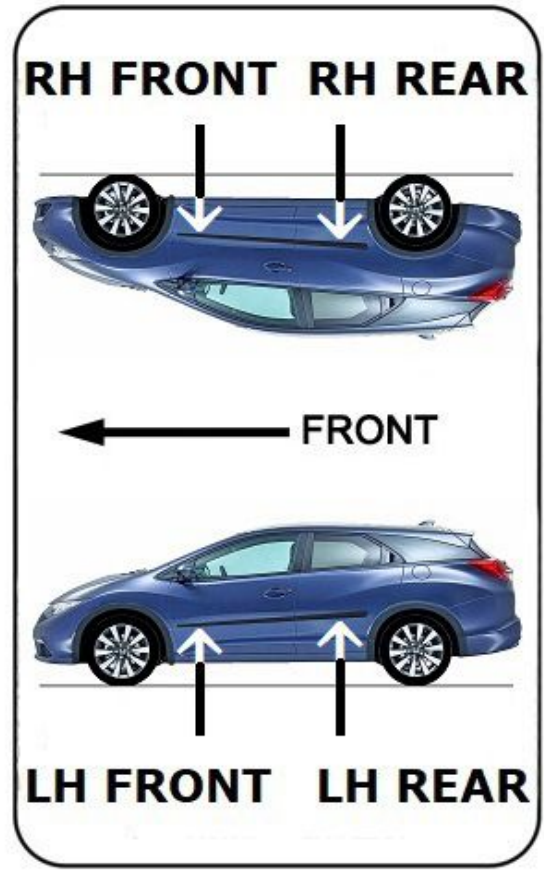

Honda Civic 2012-2016 STV
Mazda 6 2013-> STV
F-16/14

Degrease/entletten/degraisser/ontvetten
 Alcohol/Alkohol/Alcool/Alcohol

1

20-40 °C

2

48h

5

3

4

ledere cm goed aandrukken !!
Press very carefully every cm !!
Sehr fest andrucken jeden cm !!