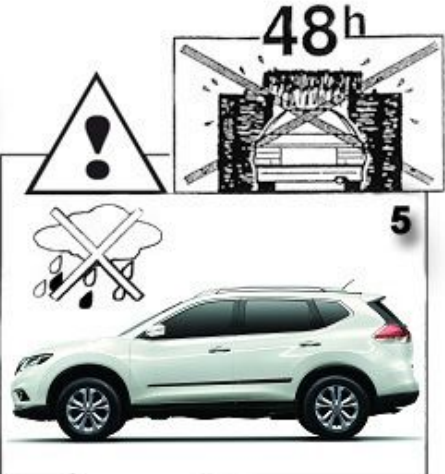

Mitsubishi Space Star 2013-2019
 Nissan Qashqai 2014->
 Nissan X-Trail 2014->
 Opel Grandland X 2018->
 Subaru XV 2012-2017
 Subaru Impreza 2013-2017
 F-17

ledere cm goed aandrukken !!
 Press very carefully every cm !!
 Sehr fest andrücken jeden cm !!