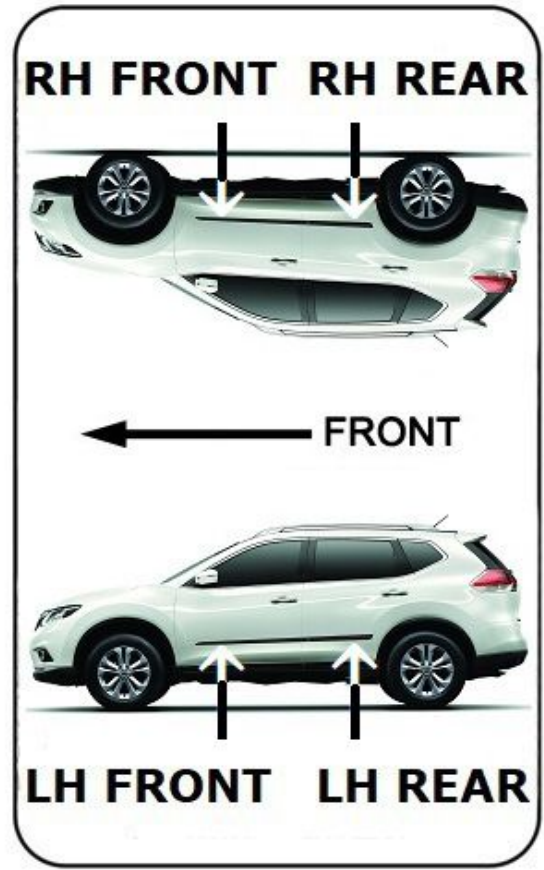

Mitsubishi Space Star 2013-2019
 Nissan Qashqai 2014->
 Nissan X-Trail 2014->
 Opel Grandland X 2018->
 Subaru XV 2012-2017
 Subaru Impreza 2013-2017
 F-17

ledere cm goed aandrukken !!
 Press very carefully every cm !!
 Sehr fest andrücken jeden cm !!