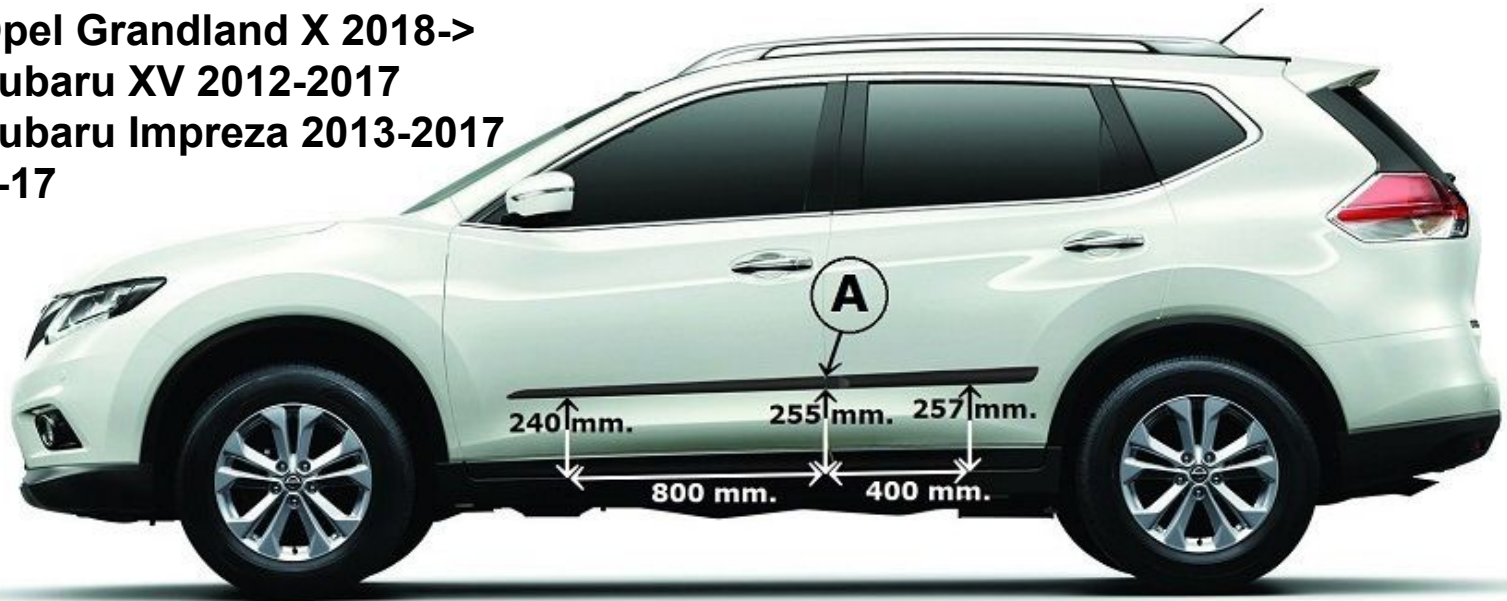

Mitsubishi Space Star 2013-2019
 Nissan Qashqai 2014->
 Nissan X-Trail 2014->
 Opel Grandland X 2018->
 Subaru XV 2012-2017
 Subaru Impreza 2013-2017
 F-17

ledere cm goed aandrukken !!
 Press very carefully every cm !!
 Sehr fest andrücken jeden cm !!