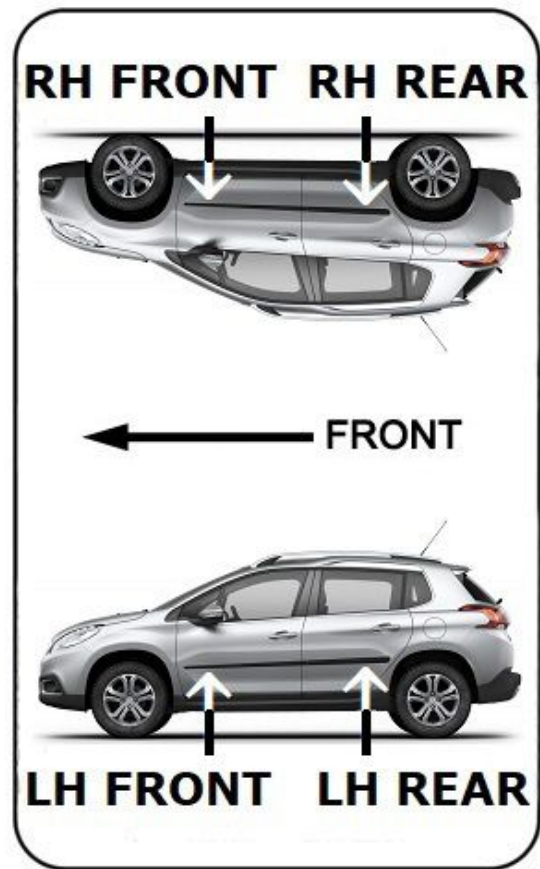

Peugeot 2008 2013-2019  
 Skoda Octavia 2020->  
 Suzuki SX4 S-Cross 2013->  
 Toyota Yaris 2014-2020  
 Volvo V60 2010-2018  
 F-20

ledere cm goed aandrukken !!  
 Press very carefully every cm !!  
 Sehr fest andrücken jeden cm !!