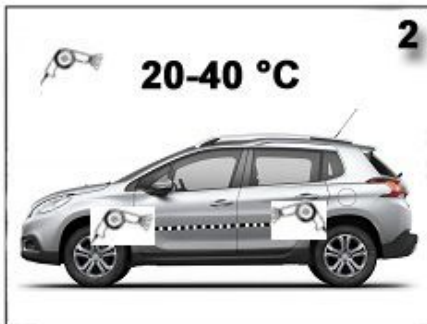

Peugeot 2008 2013-2019  
 Skoda Octavia 2020->  
 Suzuki SX4 S-Cross 2013->  
 Toyota Yaris 2014-2020  
 Volvo V60 2010-2018  
 F-20

ledere cm goed aandrukken !!  
 Press very carefully every cm !!  
 Sehr fest andrücken jeden cm !!