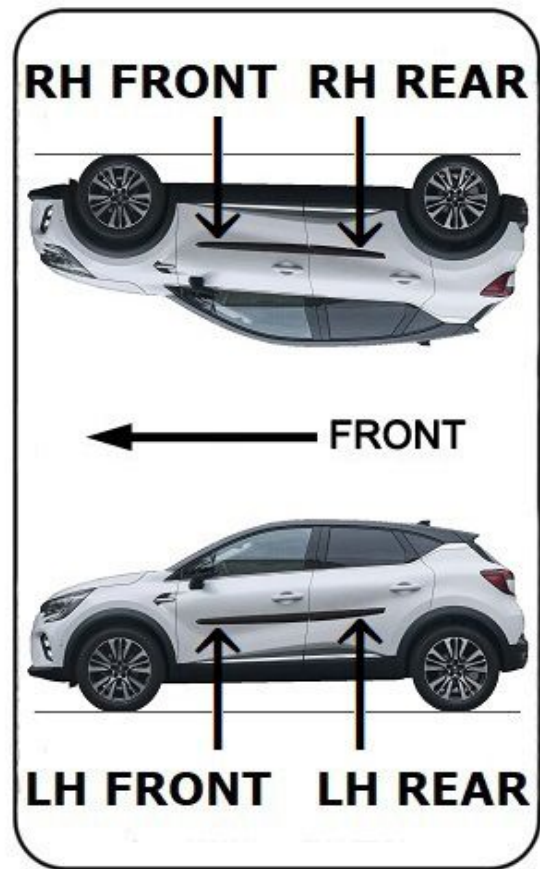

### F-22

ledere cm goed aandrukken !!  
Press very carefully every cm !!  
Sehr fest andrücken jeden cm !!

**Gytis Autek<sup>AS</sup>**