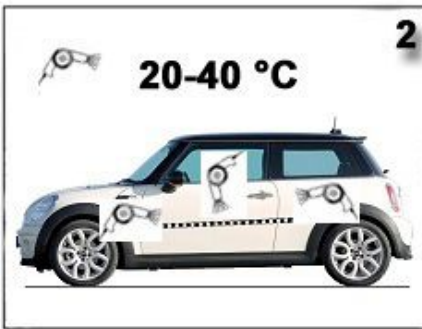

Mini Cooper 2006 → PU Side Mouldings F-25

ledere cm goed aandrukken !!
Press very carefully every cm !!
Sehr fest andrucken jeden cm !!