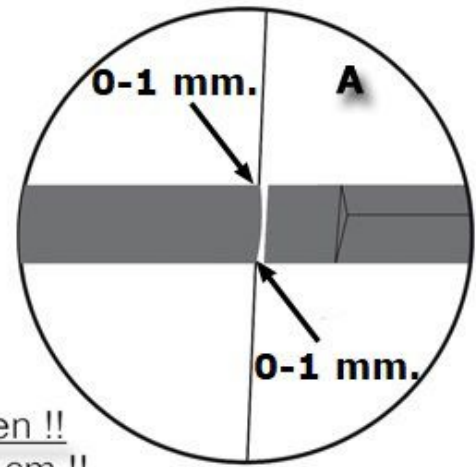

Mini Cooper 2006 → PU Side Mouldings F-25

ledere cm goed aandrukken !!
Press very carefully every cm !!
Sehr fest andrucken jeden cm !!