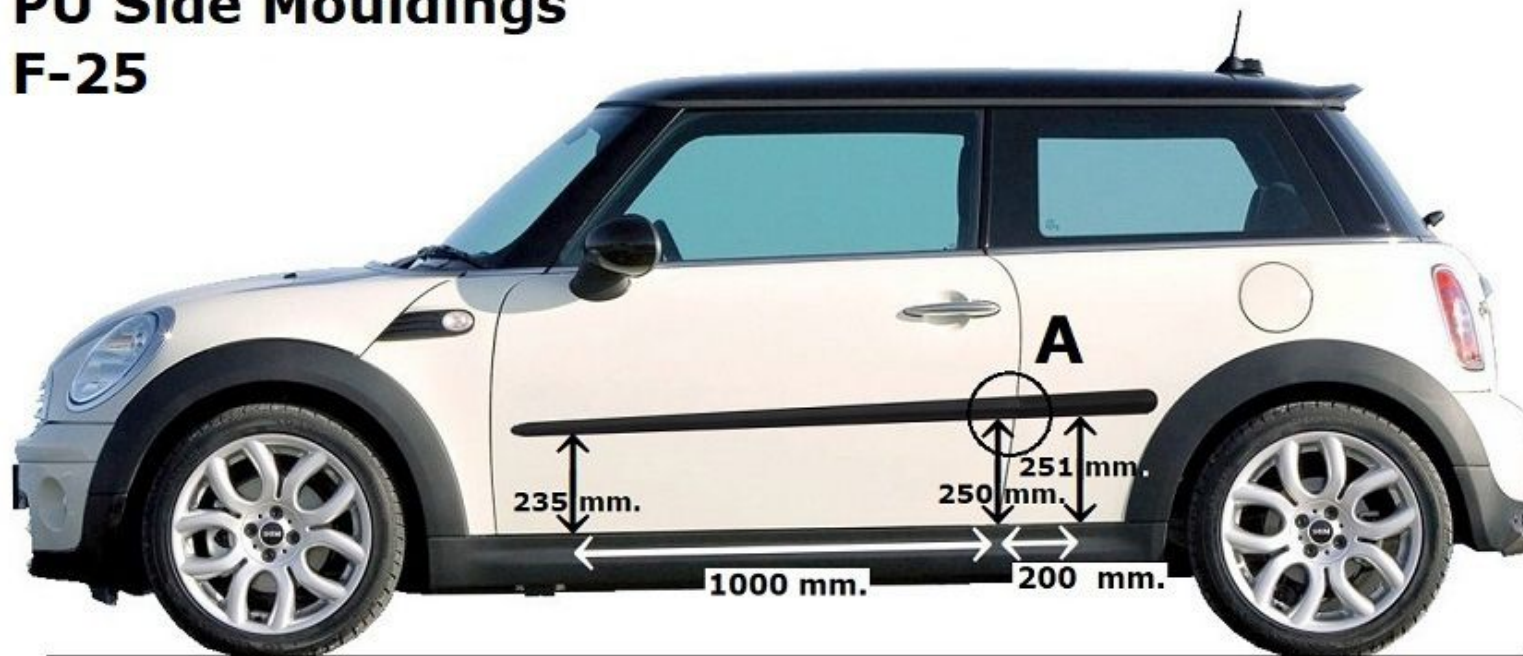

Mini Cooper 2006 → PU Side Mouldings F-25

ledere cm goed aandrukken !!
Press very carefully every cm !!
Sehr fest andrucken jeden cm !!