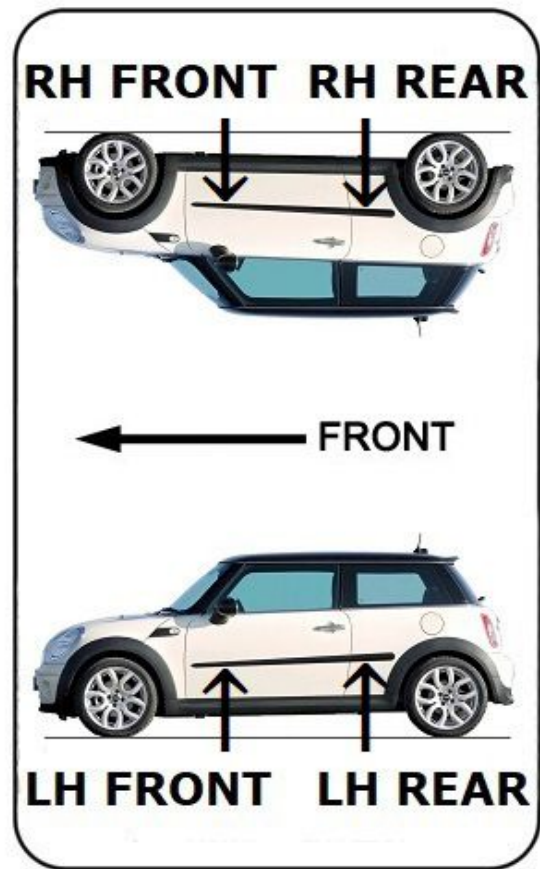

Mini Cooper 2006 → PU Side Mouldings F-25

ledere cm goed aandrukken !!
Press very carefully every cm !!
Sehr fest andrucken jeden cm !!