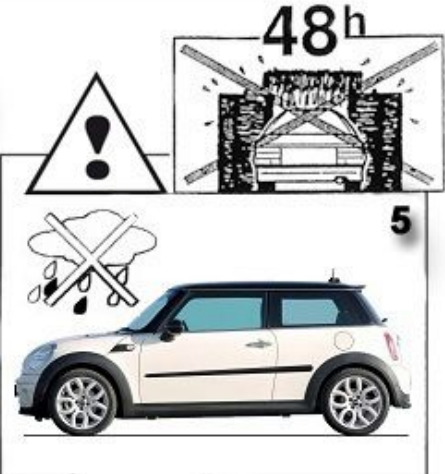

Mini Cooper 2006 → PU Side Mouldings F-25

ledere cm goed aandrukken !!
Press very carefully every cm !!
Sehr fest andrucken jeden cm !!