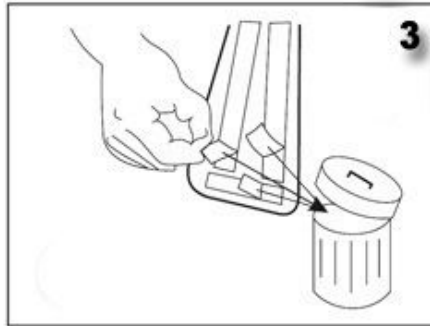

Peugeot 208 2012-2019  
 Skoda Yeti 2014-2017  
 Toyota RAV4 2013-2018  
 F-3

ledere cm goed aandrukken !!  
 Press very carefully every cm !!  
 Sehr fest andrücken jeden cm !!

Gytis Autek AS