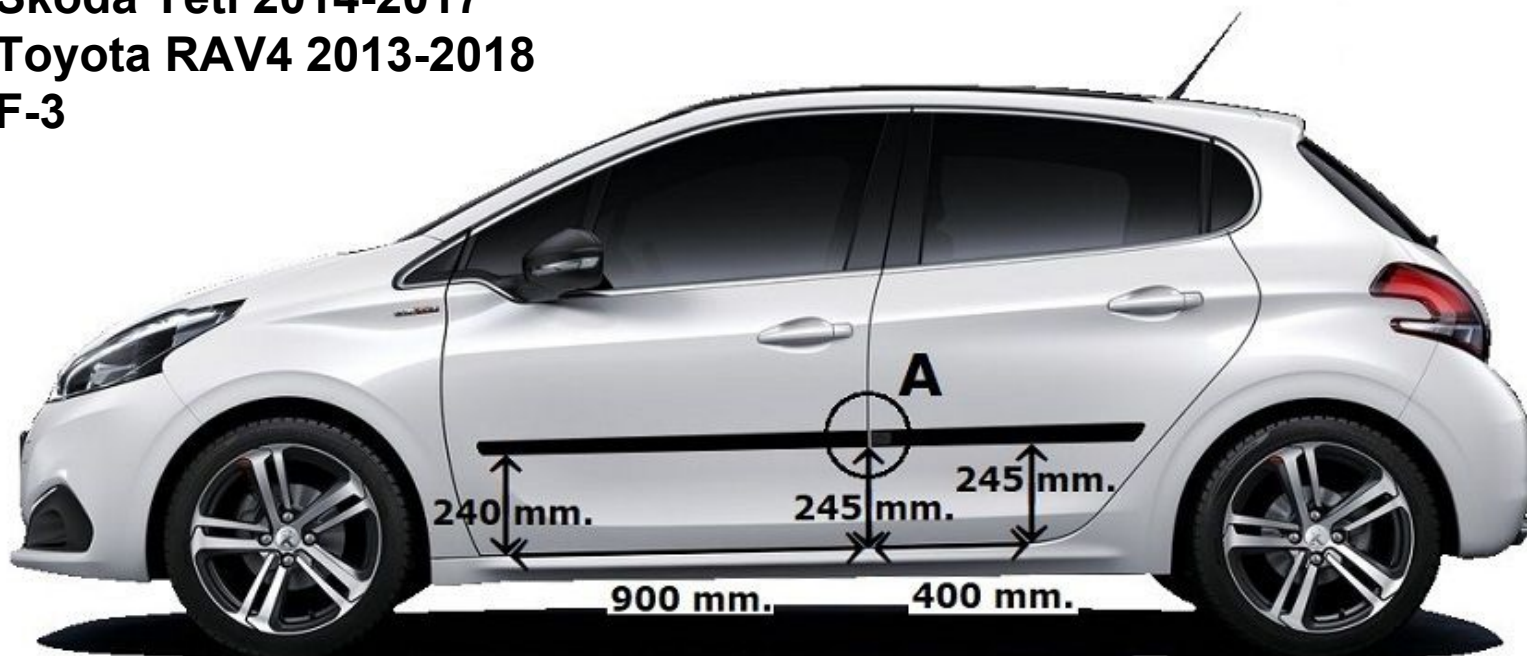

Peugeot 208 2012-2019  
 Skoda Yeti 2014-2017  
 Toyota RAV4 2013-2018  
 F-3

ledere cm goed aandrukken !!  
 Press very carefully every cm !!  
 Sehr fest andrücken jeden cm !!

Gytis Autek AS