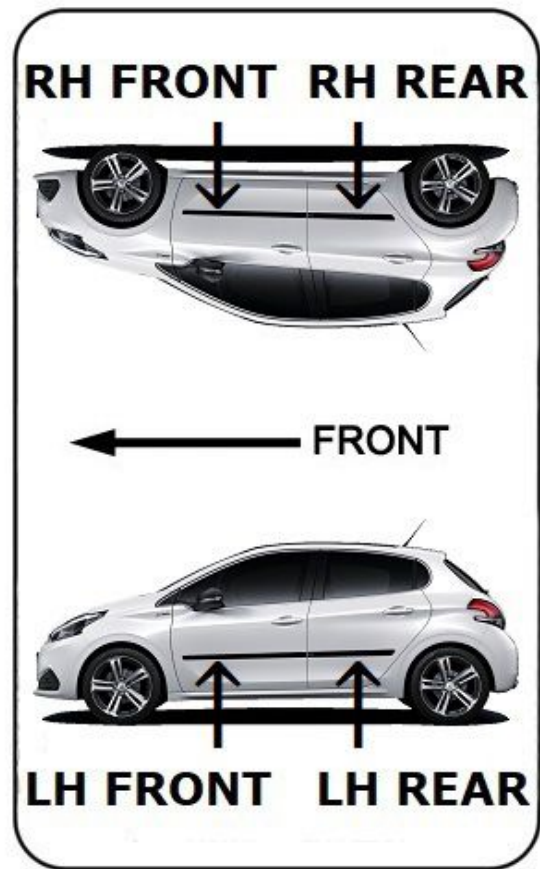

Peugeot 208 2012-2019  
 Skoda Yeti 2014-2017  
 Toyota RAV4 2013-2018  
 F-3

ledere cm goed aandrukken !!  
 Press very carefully every cm !!  
 Sehr fest andrücken jeden cm !!

Gytis Autek AS