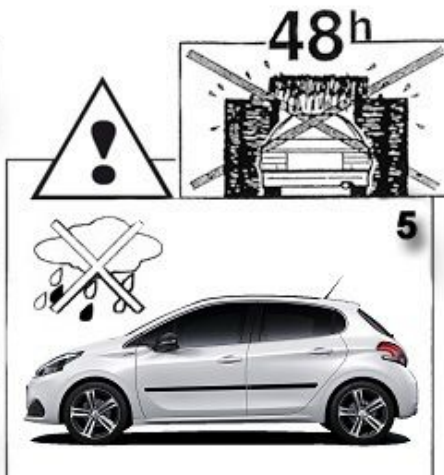

Peugeot 208 2012-2019  
 Skoda Yeti 2014-2017  
 Toyota RAV4 2013-2018  
 F-3

ledere cm goed aandrukken !!  
 Press very carefully every cm !!  
 Sehr fest andrücken jeden cm !!

Gytis Autek AS