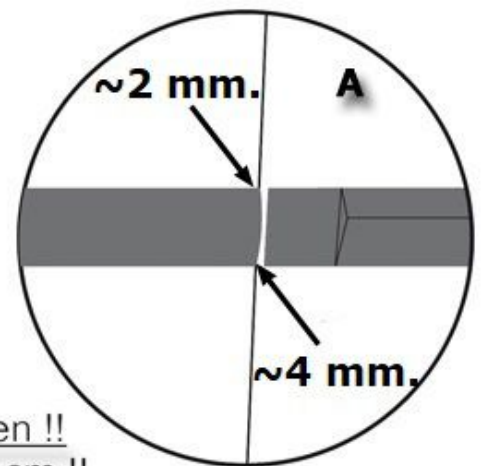

Peugeot 208 2012-2019  
 Skoda Yeti 2014-2017  
 Toyota RAV4 2013-2018  
 F-3

ledere cm goed aandrukken !!  
 Press very carefully every cm !!  
 Sehr fest andrücken jeden cm !!

Gytis Autek AS