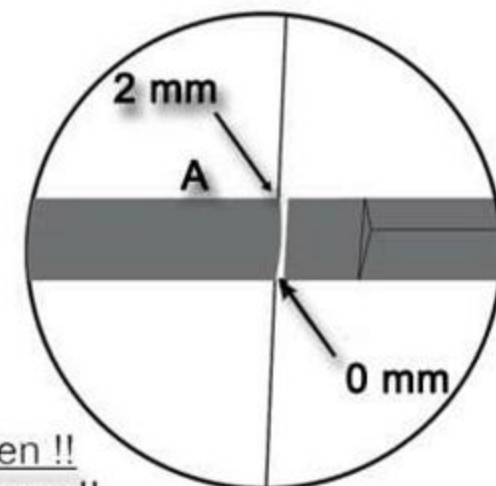

Hyundai ix35 2010→ PU Side Mouldings F-31

Iedere cm goed aandrukken !!
Press very carefully every cm !!
Sehr fest andrucken jeden cm !!