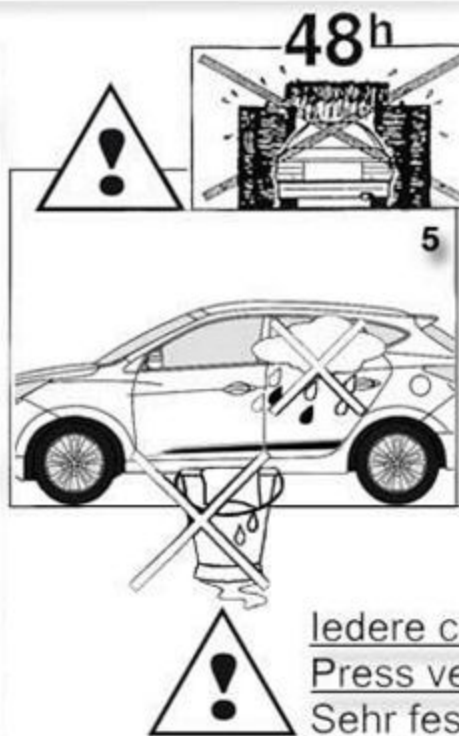

Hyundai ix35 2010→ PU Side Mouldings F-31

Iedere cm goed aandrukken !!
Press very carefully every cm !!
Sehr fest andrucken jeden cm !!