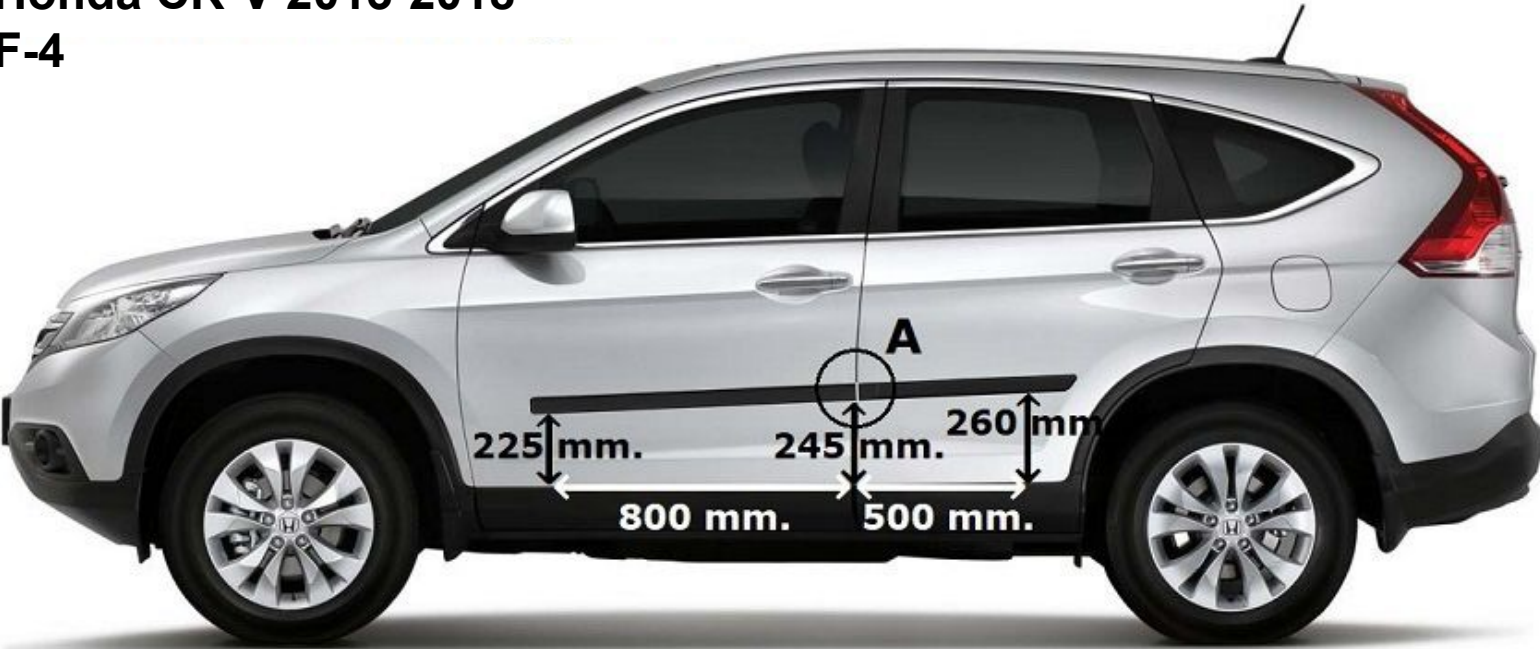

Mini Countryman R60 2010-2016
Honda CR-V 2013-2018
F-4

48h

5

ledere cm goed aandrukken !!
 Press very carefully every cm !!
 Sehr fest andrucken jeden cm !!