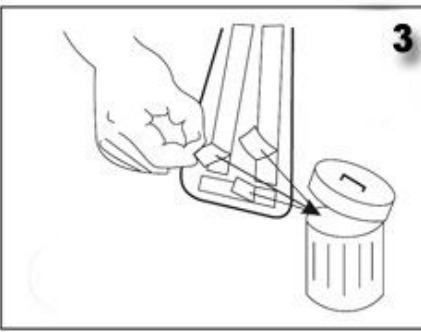

Mini Countryman R60 2010-2016
Honda CR-V 2013-2018
F-4

48h

5

ledere cm goed aandrukken !!
 Press very carefully every cm !!
 Sehr fest andrucken jeden cm !!