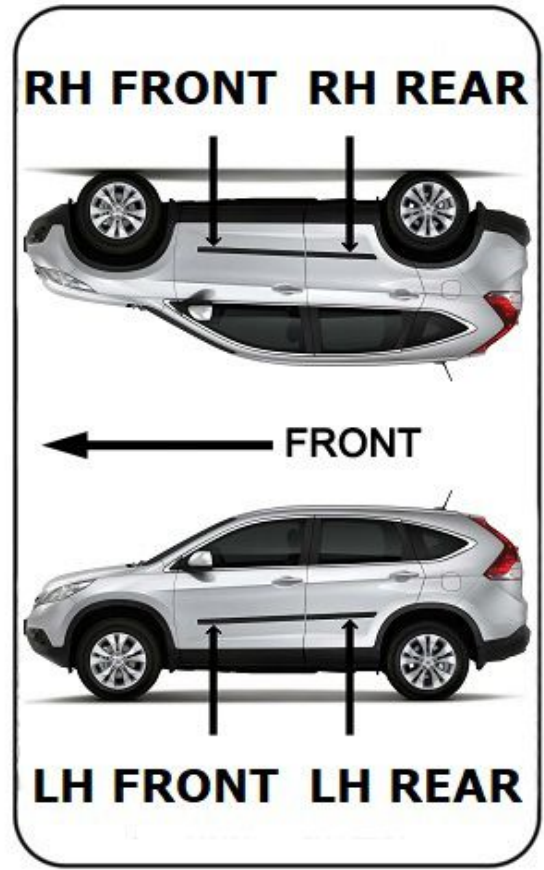

Mini Countryman R60 2010-2016
Honda CR-V 2013-2018
F-4

48h

5

ledere cm goed aandrukken !!
 Press very carefully every cm !!
 Sehr fest andrucken jeden cm !!