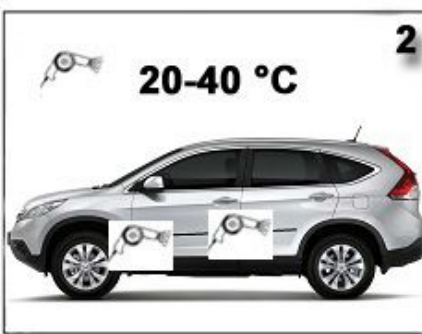

Mini Countryman R60 2010-2016
Honda CR-V 2013-2018
F-4

48h

5

ledere cm goed aandrukken !!
 Press very carefully every cm !!
 Sehr fest andrucken jeden cm !!