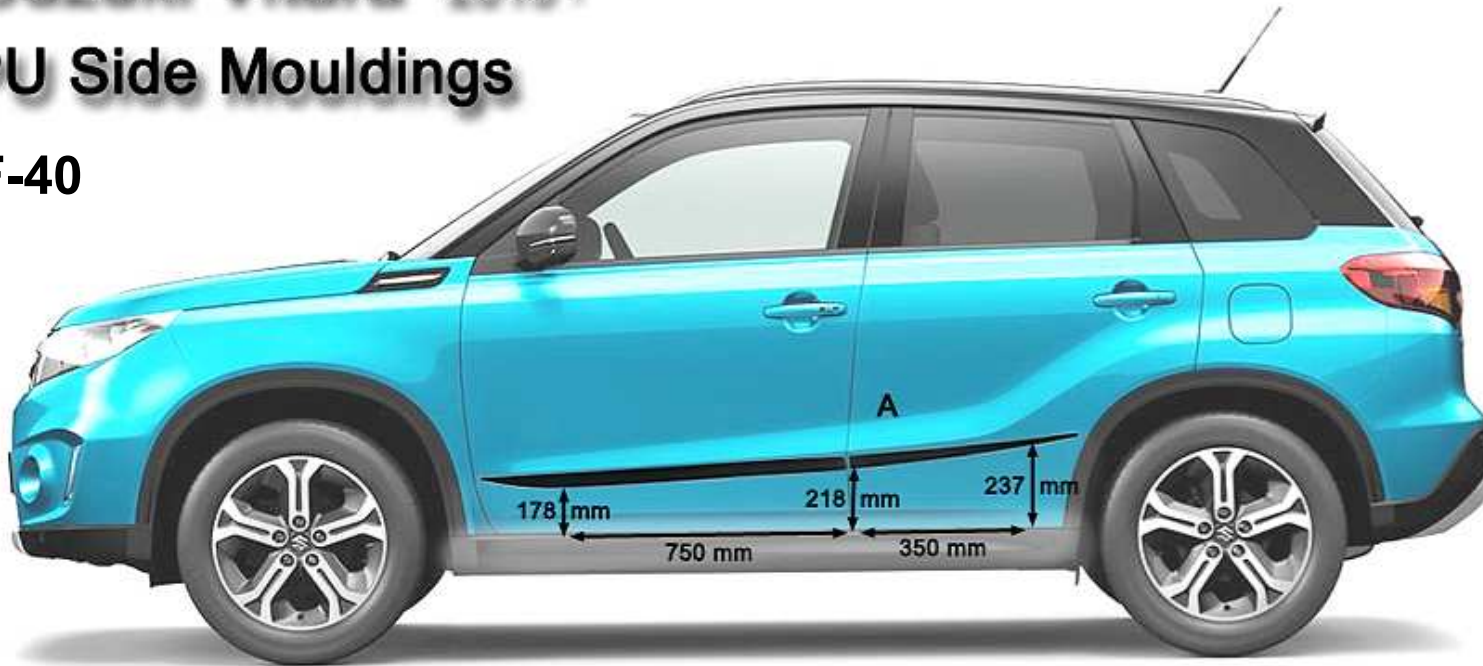

Suzuki Vitara 2015↑

PU Side Mouldings

F-40

Degrease/entletten/degraisser/ontvetten
Alcohol/Alkohol/Alcool/Alcohol

1

20-40 °C

2

3