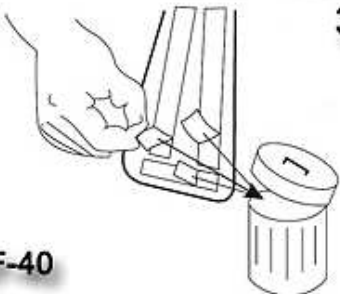

Suzuki Vitara 2015↑

PU Side Mouldings

F-40

Degrease/entletten/degraisser/ontvetten
Alcohol/Alkohol/Alcool/Alcohol

1

20-40 °C

2

3