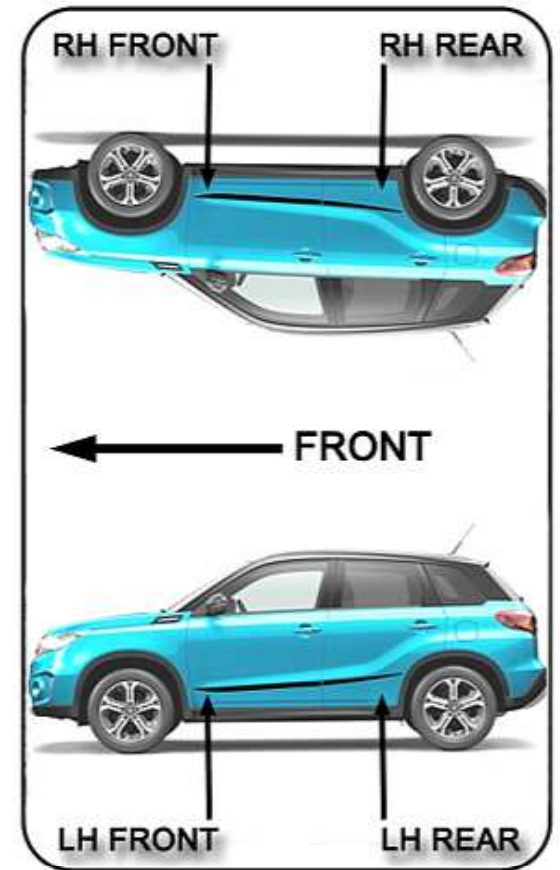

Suzuki Vitara 2015↑

PU Side Mouldings

F-40

Degrease/entletten/degraisser/ontvetten
Alcohol/Alkohol/Alcool/Alcohol

1

20-40 °C

2

3

F-40

4

Iedere cm goed aandrukken !!
Press very carefully every cm !!
Sehr fest andrucken jeden cm !!