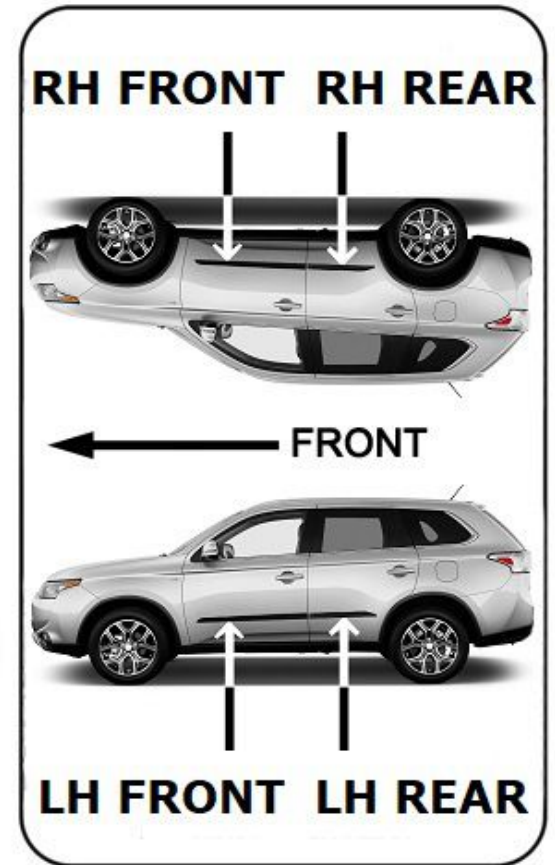

Mitsubishi Outlander 2013->
 Nissan Qashqai 2007-2013
 Skoda Scala 2019->
 Skoda Kamiq 2019->
 F-41

ledere cm goed aandrukken !!
 Press very carefully every cm !!
 Sehr fest andrucken jeden cm !!