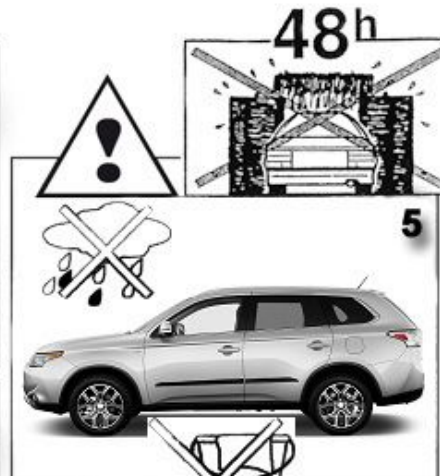

Mitsubishi Outlander 2013->
 Nissan Qashqai 2007-2013
 Skoda Scala 2019->
 Skoda Kamiq 2019->
 F-41

ledere cm goed aandrukken !!
 Press very carefully every cm !!
 Sehr fest andrucken jeden cm !!