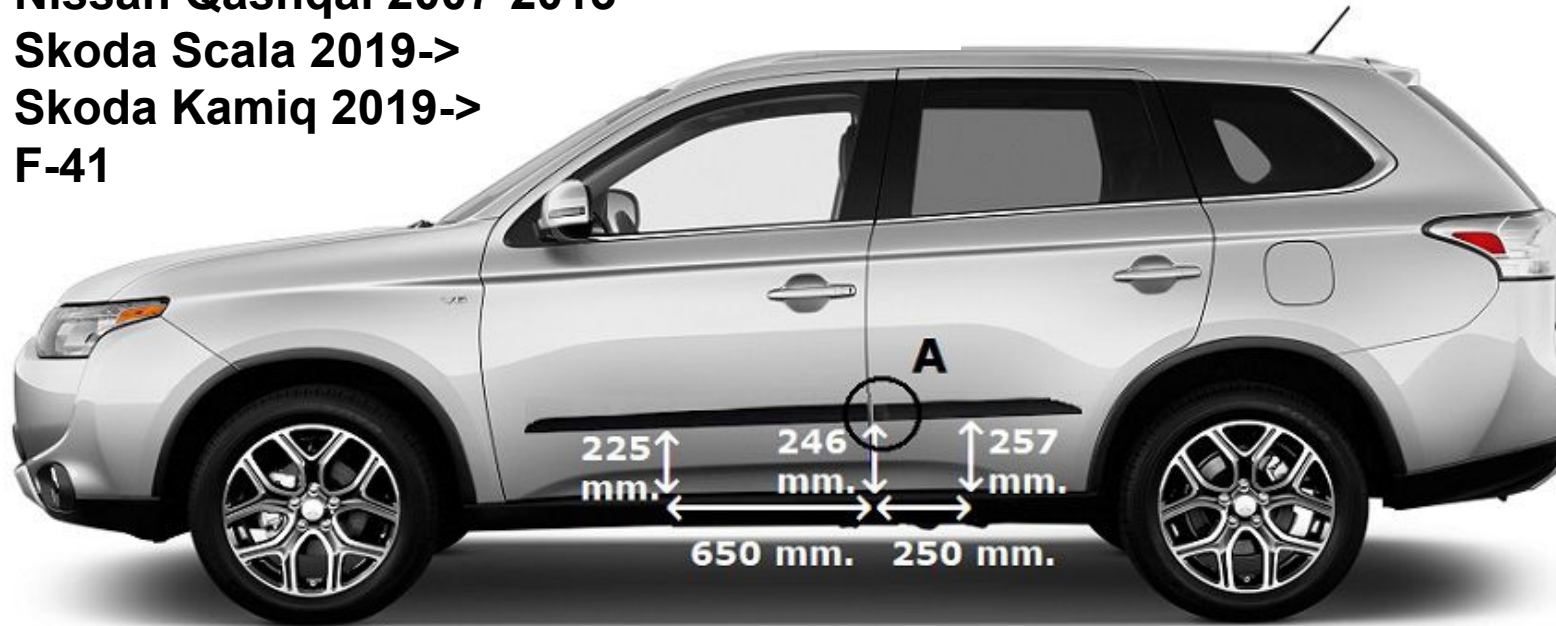

Mitsubishi Outlander 2013->
 Nissan Qashqai 2007-2013
 Skoda Scala 2019->
 Skoda Kamiq 2019->
 F-41

ledere cm goed aandrukken !!
 Press very carefully every cm !!
 Sehr fest andrucken jeden cm !!