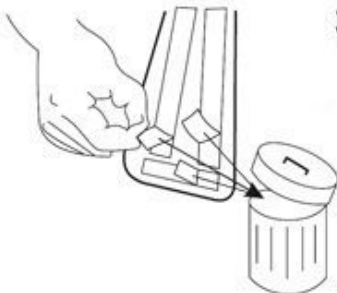

20-40 °C

2

48h

5

3

4

ledere cm goed aandrukken !!
Press very carefully every cm !!
Sehr fest andrücken jeden cm !!

Gytis Autek^{AS}