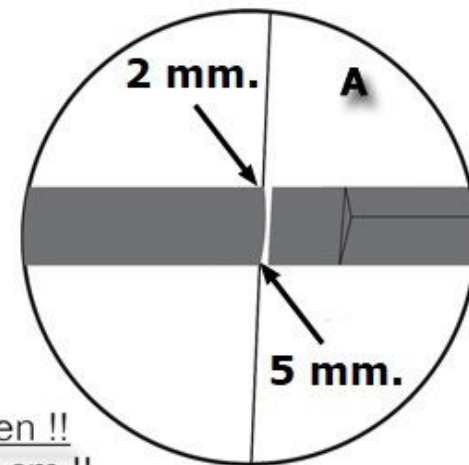

20-40 °C

2

48h

5

3

4

ledere cm goed aandrukken !!
Press very carefully every cm !!
Sehr fest andrücken jeden cm !!

Gytis Autek^{AS}