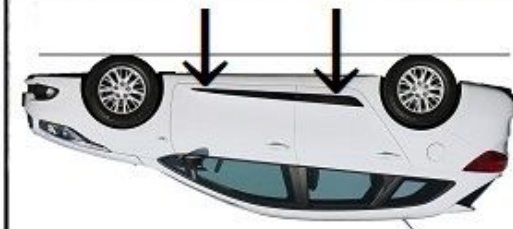

Kia Ceed SW 2012-17

PU Side Mouldings

F-42

RH FRONT RH REAR

← FRONT

LH FRONT LH REAR

Degrease/entletten/degraisser/ontvetten
Alcohol/Alkohol/Alcool/Alcohol

1