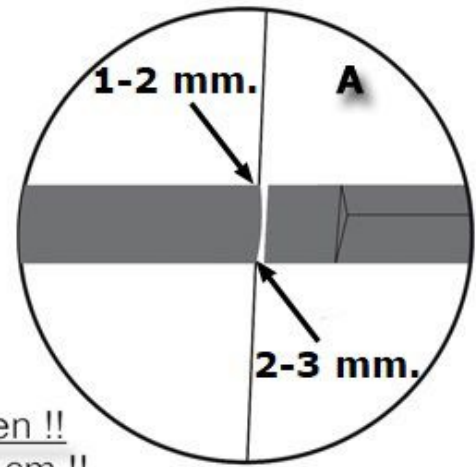

Ford Fiesta 2018->
 Kia Soul 2014-2019
 Kia Soul EV 2014-2019
 Nissan X-Trail 2007-2013
 F-43

ledere cm goed aandrukken !!
 Press very carefully every cm !!
 Sehr fest andrücken jeden cm !!