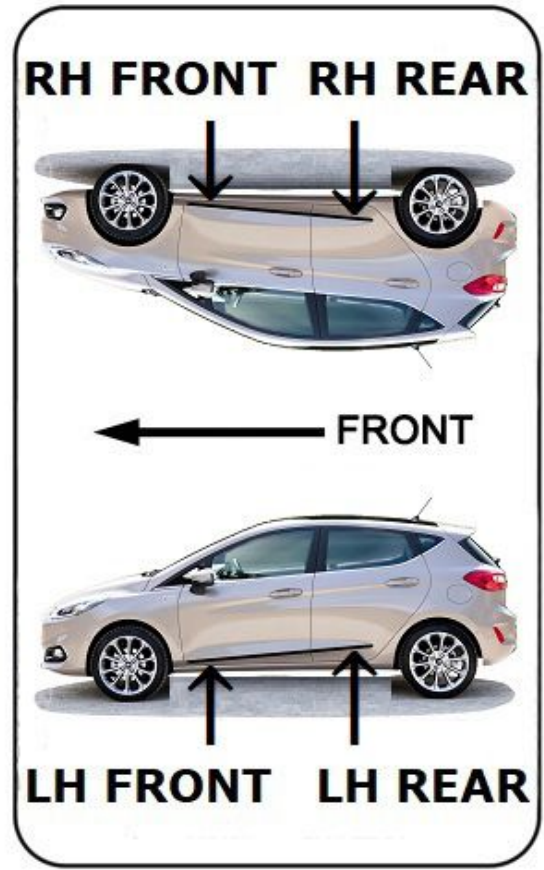

Ford Fiesta 2018->
 Kia Soul 2014-2019
 Kia Soul EV 2014-2019
 Nissan X-Trail 2007-2013
 F-43

ledere cm goed aandrukken !!
 Press very carefully every cm !!
 Sehr fest andrücken jeden cm !!