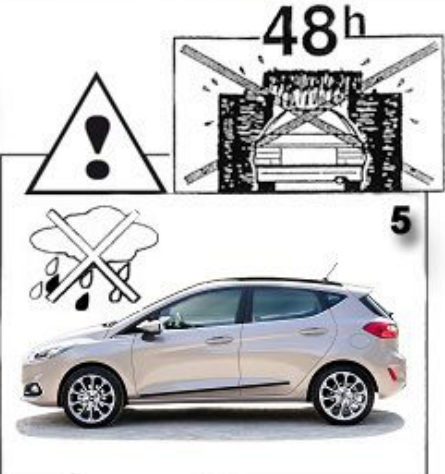

Ford Fiesta 2018->
 Kia Soul 2014-2019
 Kia Soul EV 2014-2019
 Nissan X-Trail 2007-2013
 F-43

ledere cm goed aandrukken !!
 Press very carefully every cm !!
 Sehr fest andrücken jeden cm !!