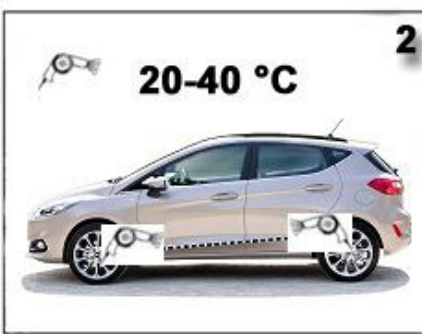

Ford Fiesta 2018->
 Kia Soul 2014-2019
 Kia Soul EV 2014-2019
 Nissan X-Trail 2007-2013
 F-43

ledere cm goed aandrukken !!
 Press very carefully every cm !!
 Sehr fest andrücken jeden cm !!