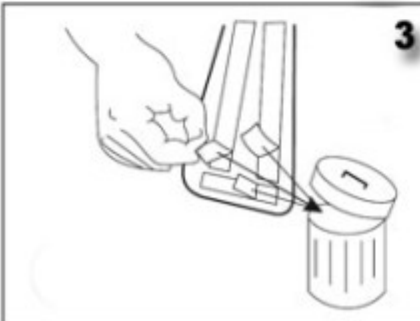

HYUNDAI TUCSON 2015

PU Side Mouldings

1
Degrease/entletten/degraisser/ontvetten
Alcohol/Alkohol/Alcool/Alcohol

2
20-40 °C

Iedere cm goed aandrukken !!
Press very carefully every cm !!
Sehr fest andrucken jeden cm !!