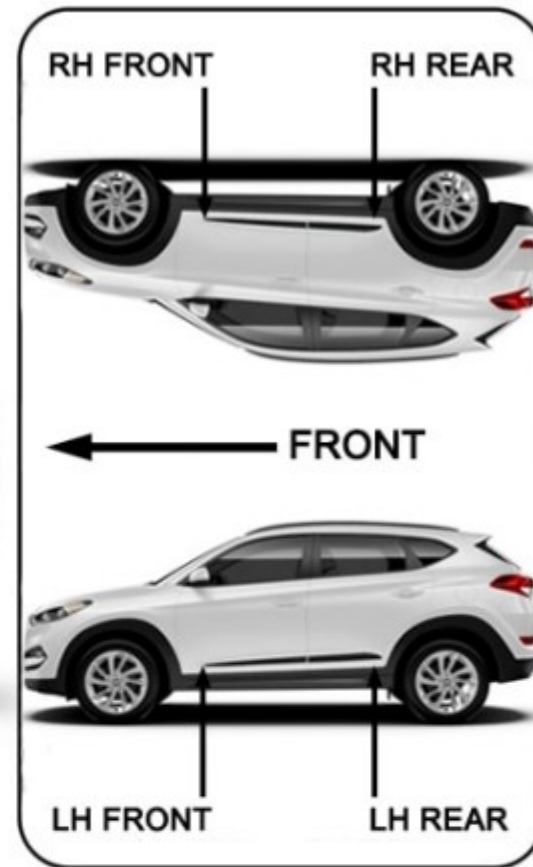

HYUNDAI TUCSON 2015

PU Side Mouldings

1
Degrease/entletten/degraisser/ontvetten
Alcohol/Alkohol/Alcool/Alcohol

2
20-40 °C

Iedere cm goed aandrukken !!
Press very carefully every cm !!
Sehr fest andrucken jeden cm !!