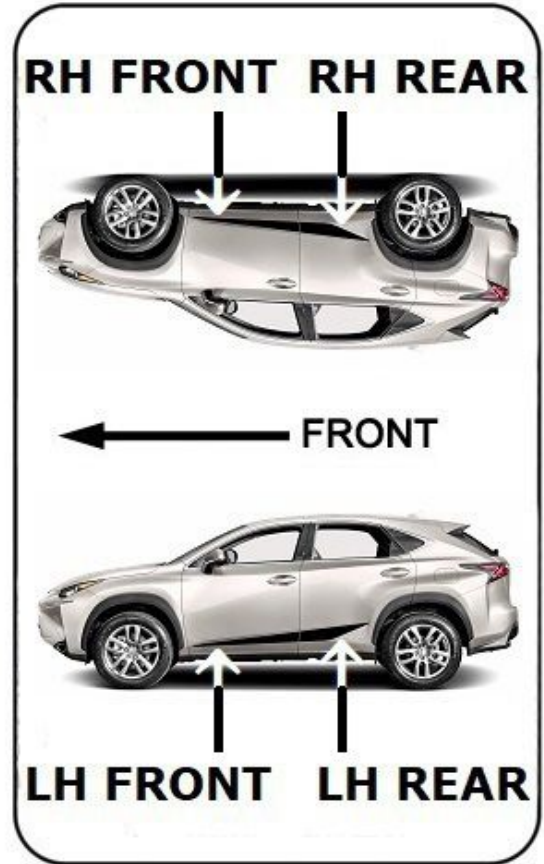

Lexus NX 2014→ PU Side Mouldings F-58

nad przetłoczeniem
over the line
über dem Strich

ledere cm goed aandrukken !!
Press very carefully every cm !!
Sehr fest andrücken jeden cm !!