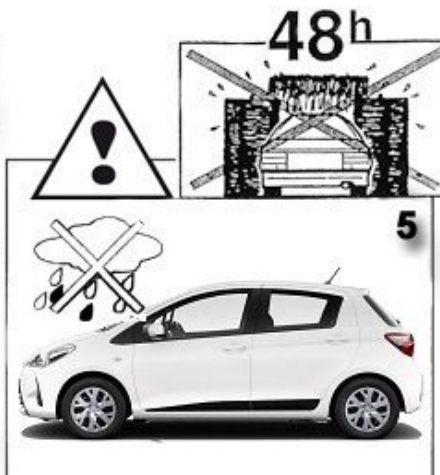

Toyota Yaris 2014-2020

F-60

ledere cm goed aandrukken !!
Press very carefully every cm !!
Sehr fest andrücken jeden cm !!