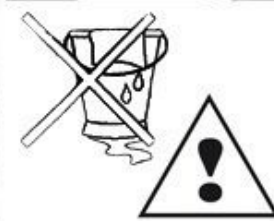

Toyota Yaris 2014-2020

F-60

ledere cm goed aandrukken !!
Press very carefully every cm !!
Sehr fest andrücken jeden cm !!