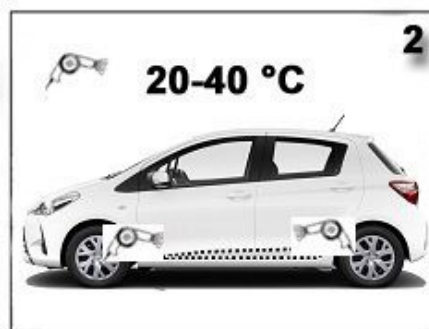

Toyota Yaris 2014-2020

F-60

ledere cm goed aandrukken !!
Press very carefully every cm !!
Sehr fest andrücken jeden cm !!