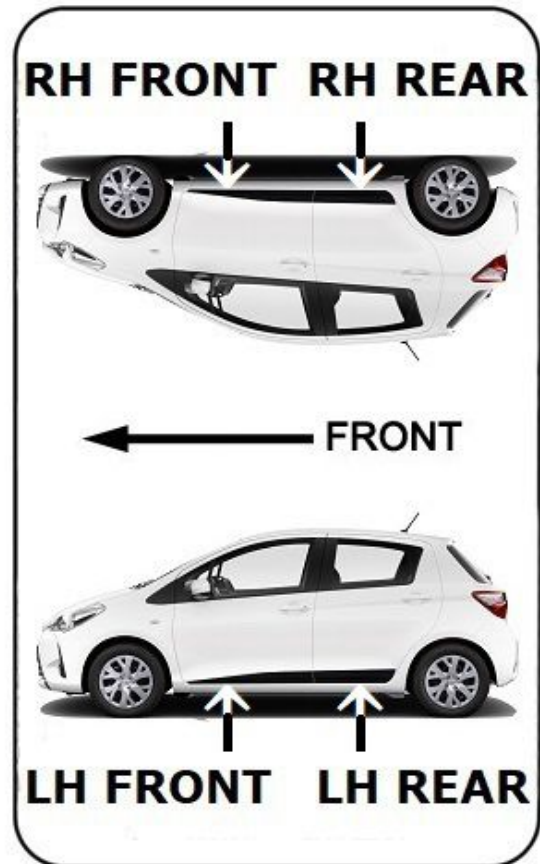

Toyota Yaris 2014-2020

F-60

ledere cm goed aandrukken !!
Press very carefully every cm !!
Sehr fest andrücken jeden cm !!