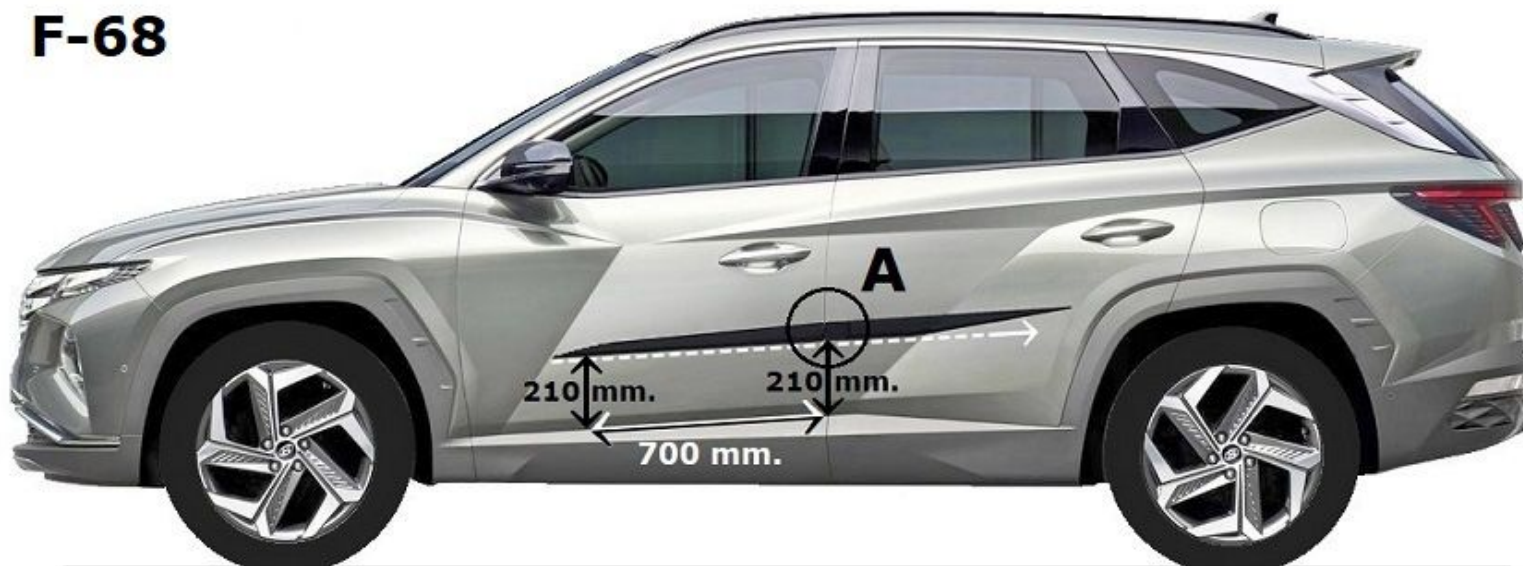

Hyundai Tucson IV 2020→

PU Side Mouldings

F-68

ledere cm goed aandrukken !!
Press very carefully every cm !!
Sehr fest andrucken jeden cm !!