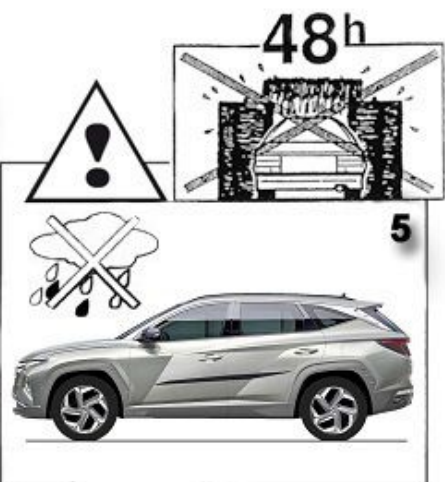

Hyundai Tucson IV 2020→

PU Side Mouldings

F-68

ledere cm goed aandrukken !!
Press very carefully every cm !!
Sehr fest andrucken jeden cm !!