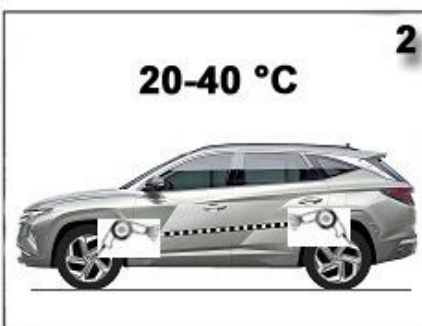

Hyundai Tucson IV 2020→

PU Side Mouldings

F-68

ledere cm goed aandrukken !!
Press very carefully every cm !!
Sehr fest andrucken jeden cm !!