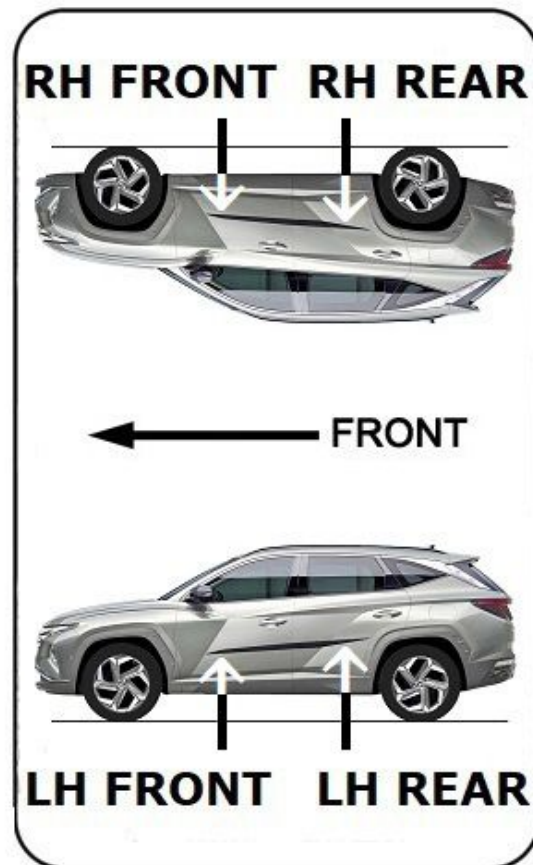

Hyundai Tucson IV 2020→

PU Side Mouldings

F-68

ledere cm goed aandrukken !!
Press very carefully every cm !!
Sehr fest andrucken jeden cm !!