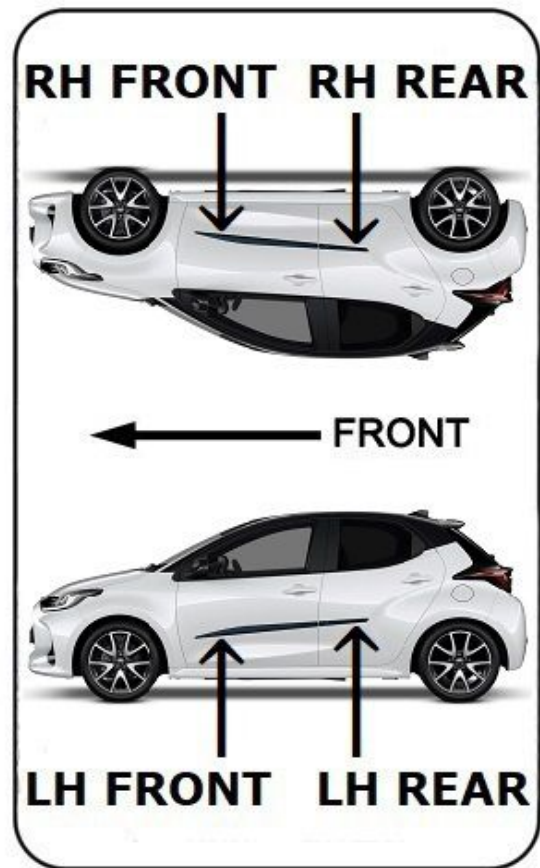

Toyota Yaris 5D 2020 →

PU Side Mouldings

F-69

ledere cm goed aandrukken !!
Press very carefully every cm !!
Sehr fest andrücken jeden cm !!

Gytis (Autek) AS