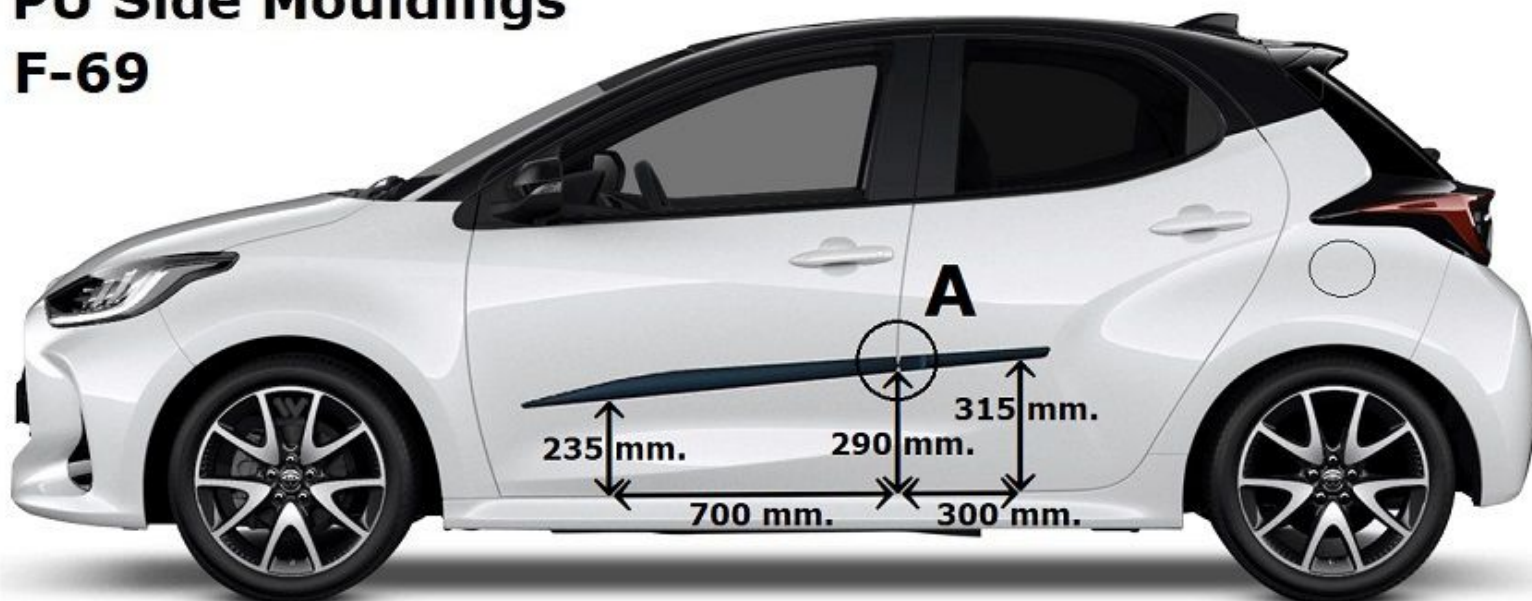

Toyota Yaris 5D 2020 →

PU Side Mouldings

F-69

ledere cm goed aandrukken !!
Press very carefully every cm !!
Sehr fest andrücken jeden cm !!

Gytis (Autek) AS