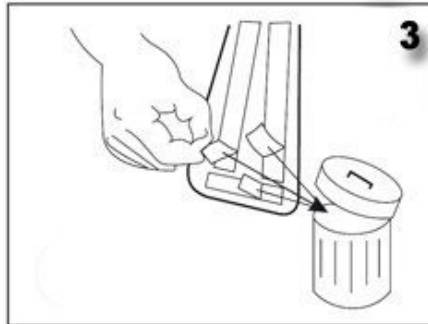

Toyota Yaris 5D 2020 →

PU Side Mouldings

F-69

ledere cm goed aandrukken !!
Press very carefully every cm !!
Sehr fest andrücken jeden cm !!

Gytis (Autek) AS