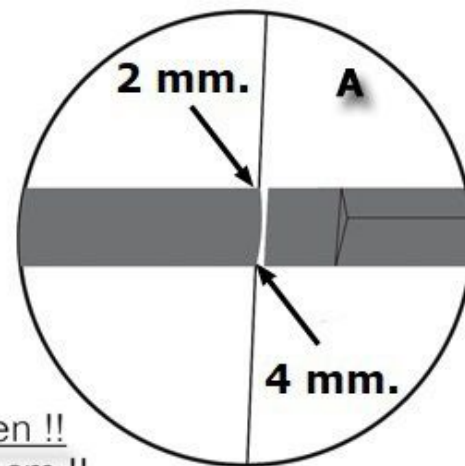

Toyota Yaris 5D 2020 →

PU Side Mouldings

F-69

ledere cm goed aandrukken !!
Press very carefully every cm !!
Sehr fest andrücken jeden cm !!

Gytis (Autek) AS