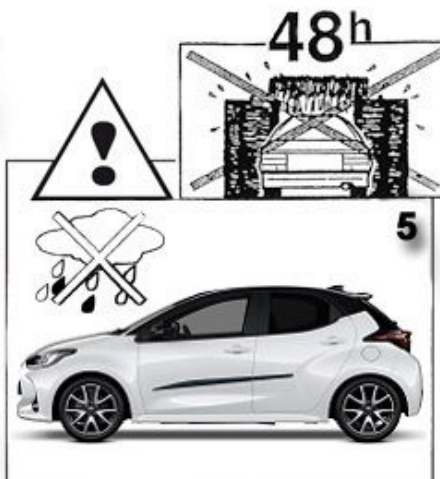

Toyota Yaris 5D 2020 →

PU Side Mouldings

F-69

ledere cm goed aandrukken !!
Press very carefully every cm !!
Sehr fest andrücken jeden cm !!

Gytis (Autek) AS