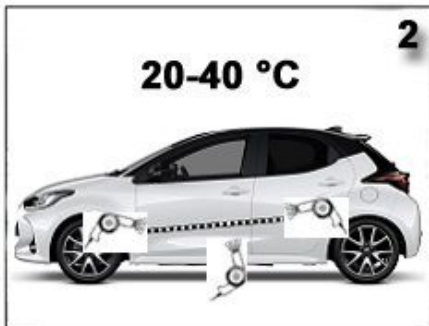

Toyota Yaris 5D 2020 →

PU Side Mouldings

F-69

ledere cm goed aandrukken !!
Press very carefully every cm !!
Sehr fest andrücken jeden cm !!

Gytis (Autek) AS