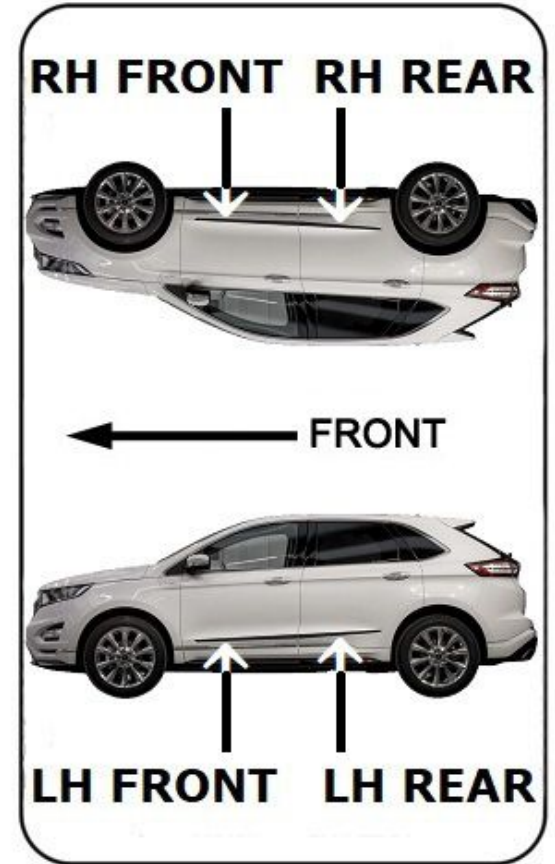

Ford Edge 2014→ PU Side Mouldings F-8

ledere cm goed aandrukken !!
Press very carefully every cm !!
Sehr fest andrücken jeden cm !!