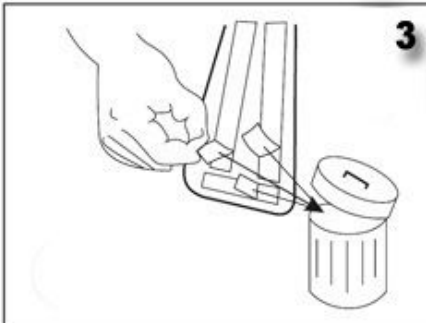

Ford Edge 2014→ PU Side Mouldings F-8

ledere cm goed aandrukken !!
Press very carefully every cm !!
Sehr fest andrücken jeden cm !!