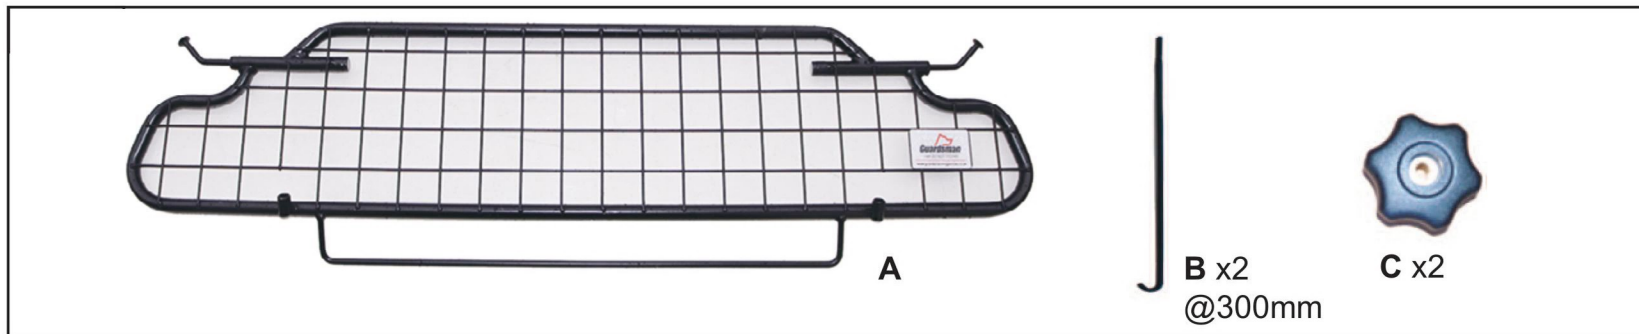

Audi E-tron
(2019->)

Hundegitter Monteringsanvisning

Sette inn bagsjeromrekk:

1. Løsne del B og C
2. Legg ned baksetene
3. Sett inn trekket
4. Sett opp baksetene
5. Skru fast del B og C