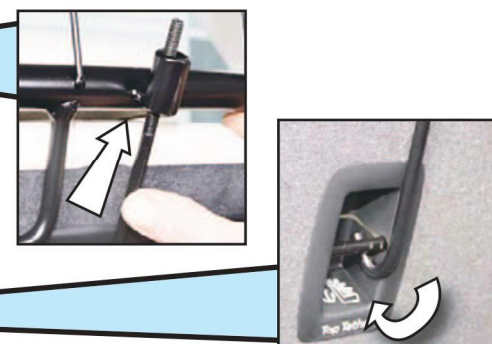

Audi E-tron
(2019->)

Hundegitter Monteringsanvisning

Sette inn bagsjeromrekk:

1. Løsne del B og C
2. Legg ned baksetene
3. Sett inn trekket
4. Sett opp baksetene
5. Skru fast del B og C