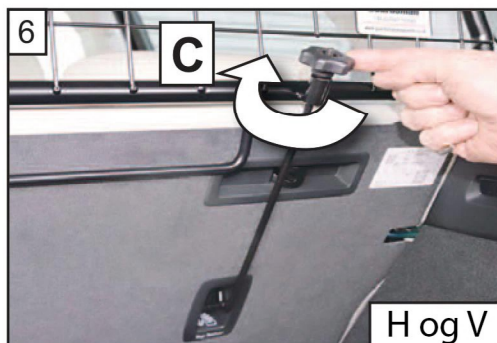

Audi E-tron
(2019->)

Hundegitter Monteringsanvisning

Sette inn bagsjeromrekk:

1. Løsne del B og C
2. Legg ned baksetene
3. Sett inn trekket
4. Sett opp baksetene
5. Skru fast del B og C