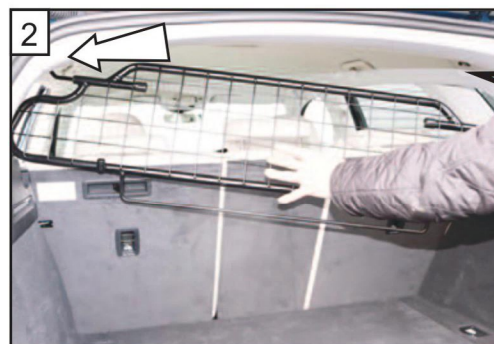

Audi E-tron
(2019->)

Hundegitter Monteringsanvisning

Sette inn bagsjeromrekk:

1. Løsne del B og C
2. Legg ned baksetene
3. Sett inn trekket
4. Sett opp baksetene
5. Skru fast del B og C