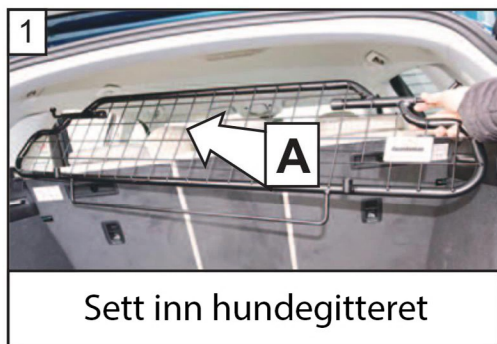

Audi E-tron
(2019->)

Hundegitter Monteringsanvisning

Sette inn bagsjeromrekk:

1. Løsne del B og C
2. Legg ned baksetene
3. Sett inn trekket
4. Sett opp baksetene
5. Skru fast del B og C