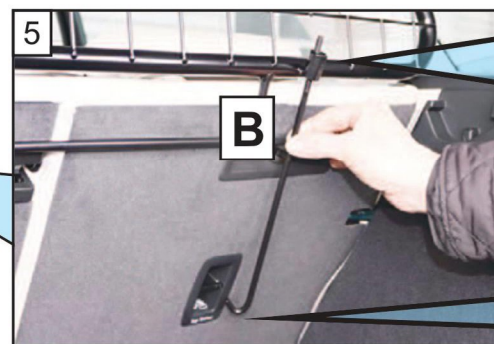

Audi E-tron
(2019->)

Hundegitter Monteringsanvisning

Sette inn bagsjeromrekk:

1. Løsne del B og C
2. Legg ned baksetene
3. Sett inn trekket
4. Sett opp baksetene
5. Skru fast del B og C