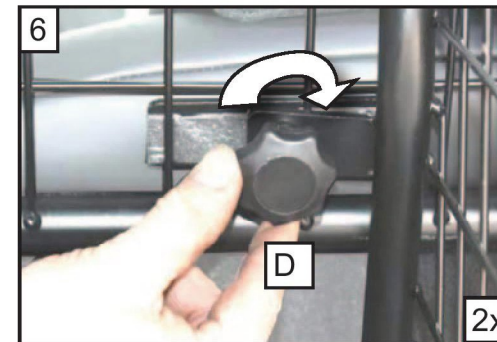

Audi Q7 (2015->)

Hundegitter skillevegg Monteringsanvisning

Brukes kun med hundegitter
GAAUD-HG003