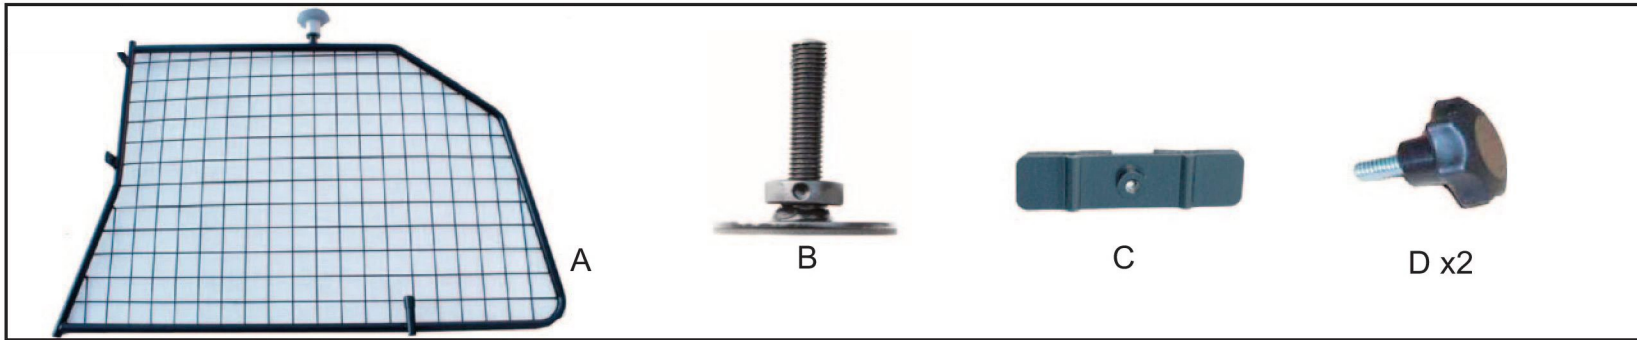

Audi Q7 (2015->)

Hundegitter skillevegg Monteringsanvisning

Brukes kun med hundegitter
GAAUD-HG003