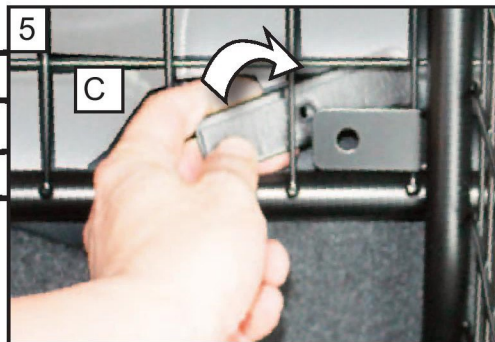

Audi Q7 (2015->)

Hundegitter skillevegg Monteringsanvisning

Brukes kun med hundegitter
GAAUD-HG003