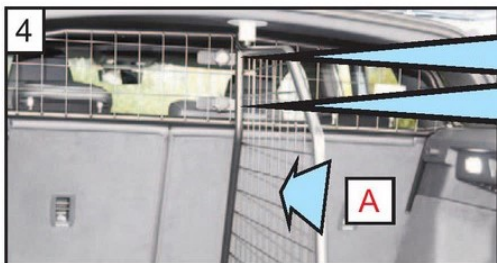

Audi Q4 e-tron (2021->)

Hundegitter skillevegg Monteringsanvisning

Kan kun brukes med
Varenr: GAAUD-HG005

Sett inn hundegitteret

Plasser del C på baksiden av hundegitteret

Ikke stram til fult

Stram til festene