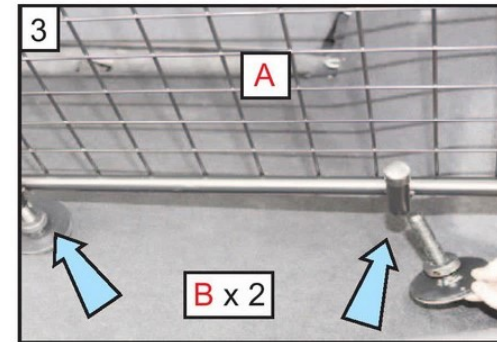

Audi Q4 e-tron (2021->)

Hundegitter skillevegg Monteringsanvisning

Kan kun brukes med
Varenr: GAAUD-HG005

Sett inn hundegitteret

Plasser del C på baksiden av hundegitteret

Ikke stram til fult

Stram til festene