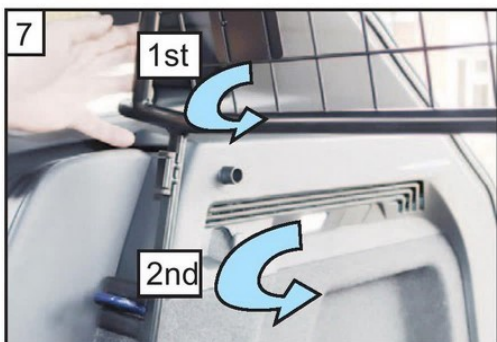

Audi Q4 e-tron (2021->)

Hundegitter skillevegg Monteringsanvisning

Kan kun brukes med
Varenr: GAAUD-HG005

Sett inn hundegitteret

Plasser del C på baksiden av hundegitteret

Ikke stram til fult

Stram til festene