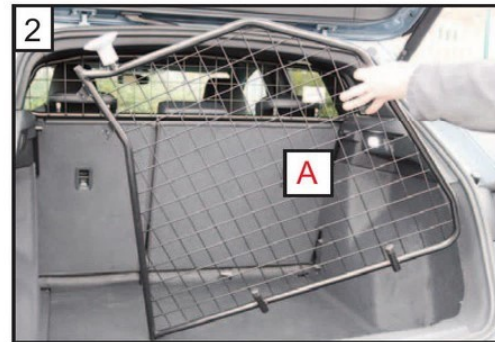

Audi Q4 e-tron (2021->)

Hundegitter skillevegg Monteringsanvisning

Kan kun brukes med
Varenr: GAAUD-HG005

Sett inn hundegitteret

Plasser del C på baksiden av hundegitteret

Ikke stram til fult

Stram til festene