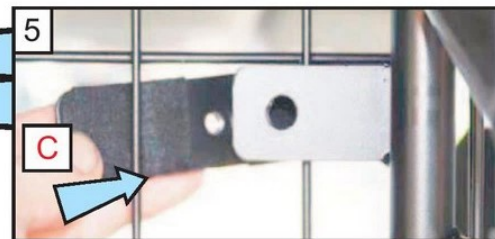

Audi Q4 e-tron (2021->)

Hundegitter skillevegg Monteringsanvisning

Kan kun brukes med
Varenr: GAAUD-HG005

Sett inn hundegitteret

Plasser del C på baksiden av hundegitteret

Ikke stram til fult

Stram til festene