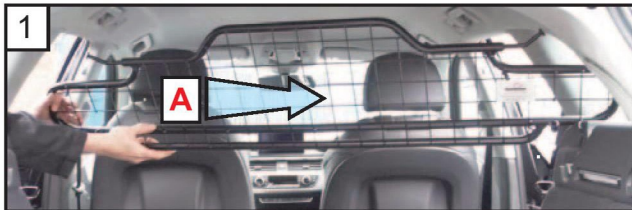

Audi A4 STV
(2016->)

Hundegitter
Monteringsanvisning

Legg ned baksetene og sett inn hundegitteret (logo mot bakluken)