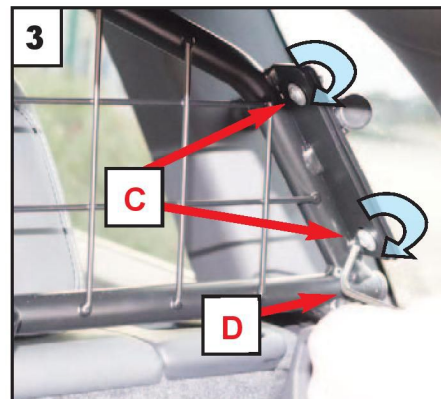

Audi Q6 e-tron
(2024->)

Hundegitter
Monteringsanvisning

Les gjennom monteringsanvisningen FØR montering.

Sett på begge støttefotene, Ikke stram disse.

Sett inn hundegitteret i bilen (logo motbakluken)

Plasser høyre side slik som vist på bildet.

Juster plastfotene manuelt om det er nødvendig.
Stram skruene (C) på begge sider