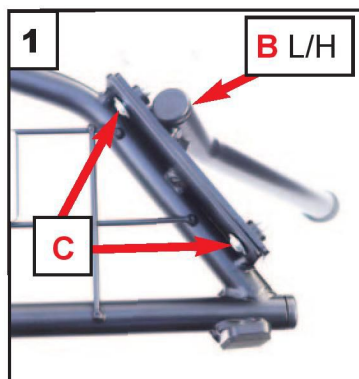

Audi Q6 e-tron
(2024->)

Hundegitter
Monteringsanvisning

Les gjennom monteringsanvisningen FØR montering.

Sett på begge støttefotene, Ikke stram disse.

Sett inn hundegitteret i bilen (logo motbakluken)

Plasser høyre side slik som vist på bildet.

Juster plastfotene manuelt om det er nødvendig.
Stram skruene (C) på begge sider