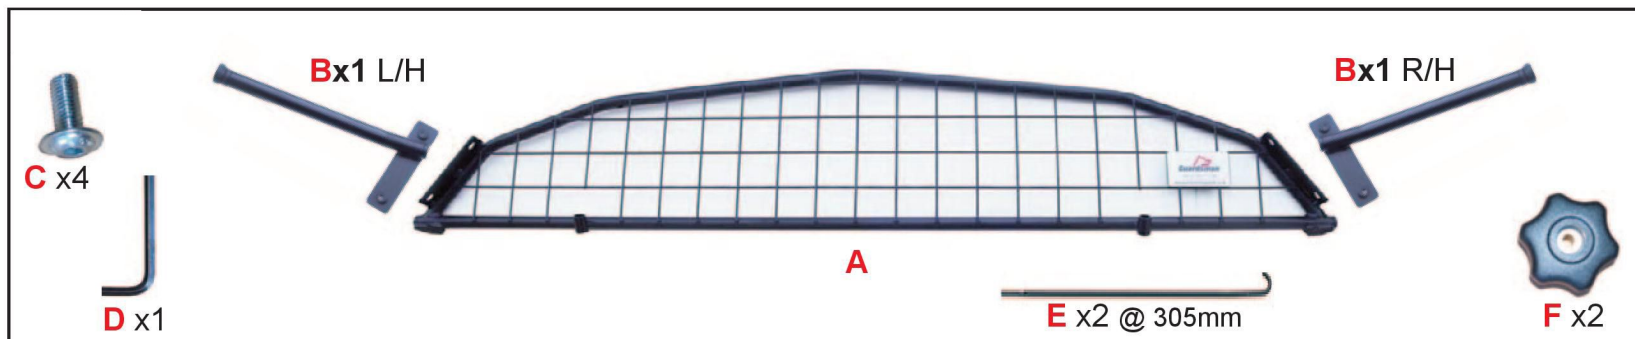

Audi Q6 e-tron
(2024->)

Hundegitter
Monteringsanvisning

Les gjennom monteringsanvisningen FØR montering.

Sett på begge støttefotene, Ikke stram disse.

Sett inn hundegitteret i bilen (logo motbakluken)

Plasser høyre side slik som vist på bildet.

Juster plastfotene manuelt om det er nødvendig.
Stram skruene (C) på begge sider