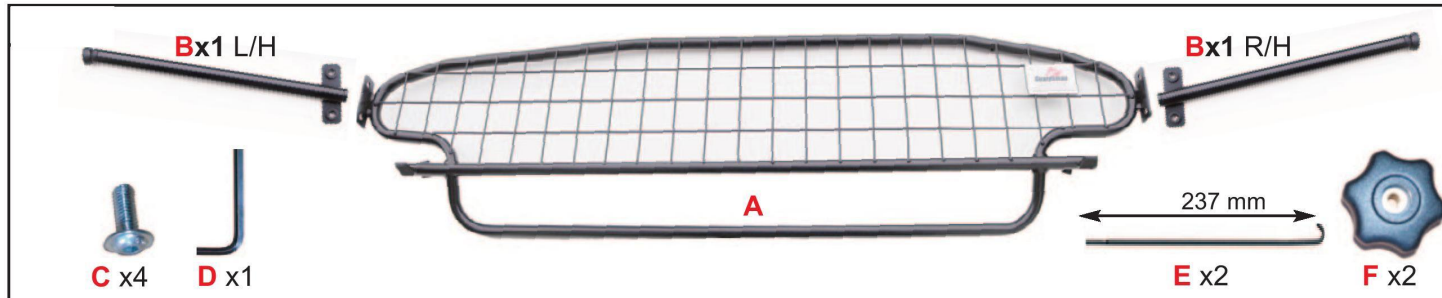

BMW X1/iX1 U11
(2023->)

Hundegitter Monteringsanvisning

Stram skruene på begge sideføtter

Juster også fot endene slik at de ligger flatt