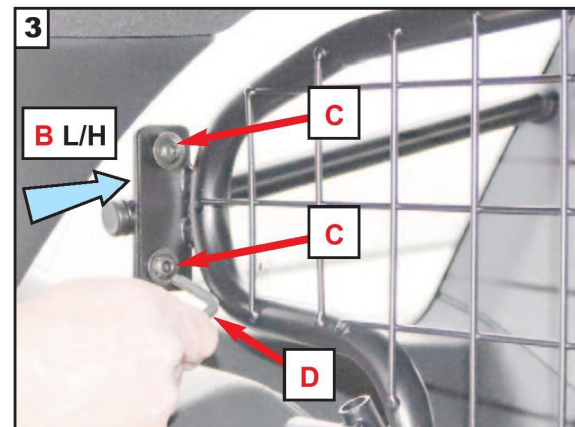

BMW X1/iX1 U11
(2023->)

Hundegitter Monteringsanvisning

Stram skruene på begge sideføtter

Juster også fot endene slik at de ligger flatt