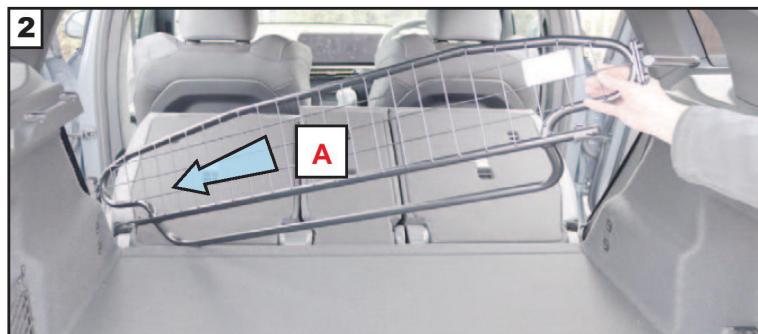

BMW X1/iX1 U11
(2023->)

Hundegitter Monteringsanvisning

Stram skruene på begge sideføtter

Juster også fot endene slik at de ligger flatt