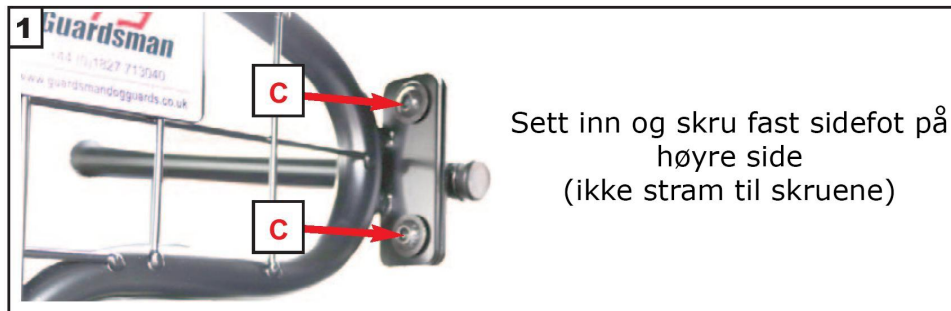

BMW X1/iX1 U11
(2023->)

Hundegitter Monteringsanvisning

Stram skruene på begge sideføtter

Juster også fot endene slik at de ligger flatt