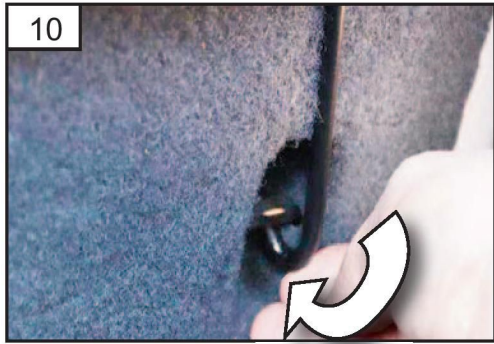

BMW X1 F48
(2016-2022)

Hundegitter
Monteringsanvisning

BMW X1 F48
(2016-2022)

Hundegitter
Monteringsanvisning