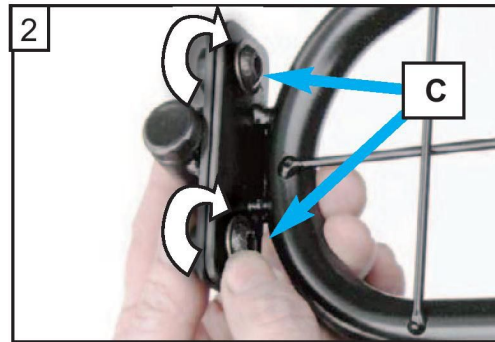

BMW X1 F48
(2016-2022)

Hundegitter
Monteringsanvisning

BMW X1 F48
(2016-2022)

Hundegitter
Monteringsanvisning