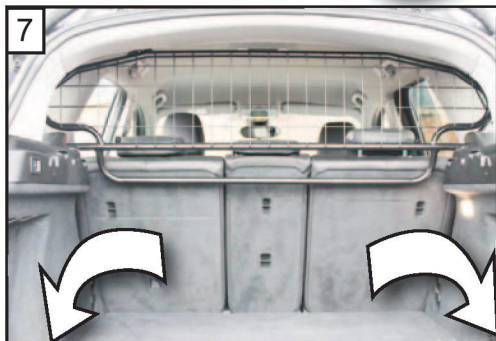

BMW X1 F48
(2016-2022)

Hundegitter
Monteringsanvisning

BMW X1 F48
(2016-2022)

Hundegitter
Monteringsanvisning