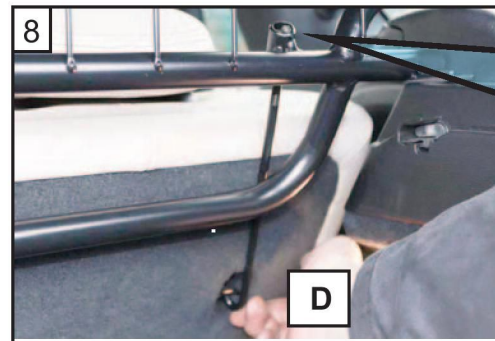

BMW X1 F48
(2016-2022)

Hundegitter
Monteringsanvisning

BMW X1 F48
(2016-2022)

Hundegitter
Monteringsanvisning