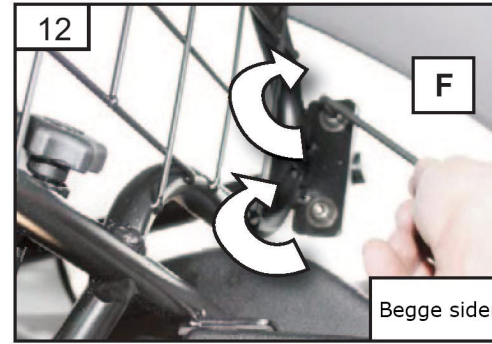

BMW X1 F48
(2016-2022)

Hundegitter
Monteringsanvisning

BMW X1 F48
(2016-2022)

Hundegitter
Monteringsanvisning