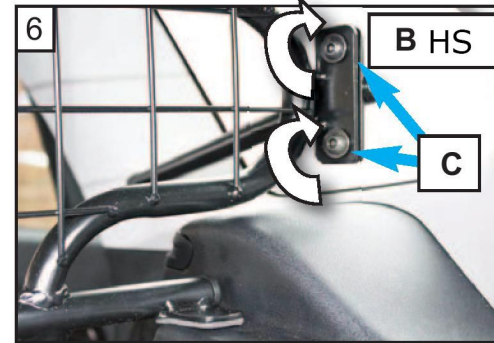

BMW X1 F48
(2016-2022)

Hundegitter
Monteringsanvisning

BMW X1 F48
(2016-2022)

Hundegitter
Monteringsanvisning