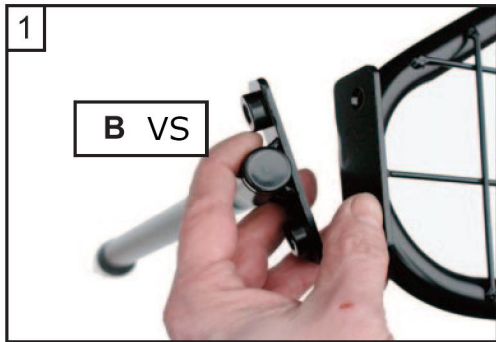

BMW X1 F48
(2016-2022)

Hundegitter
Monteringsanvisning

BMW X1 F48
(2016-2022)

Hundegitter
Monteringsanvisning