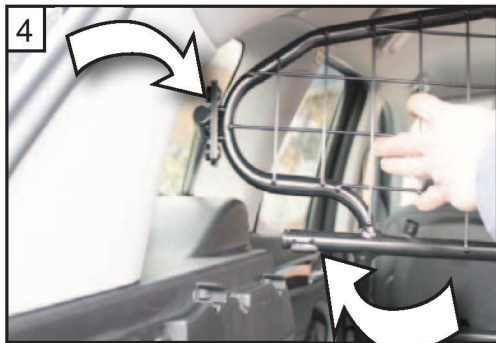

BMW X1 F48
(2016-2022)

Hundegitter
Monteringsanvisning

BMW X1 F48
(2016-2022)

Hundegitter
Monteringsanvisning