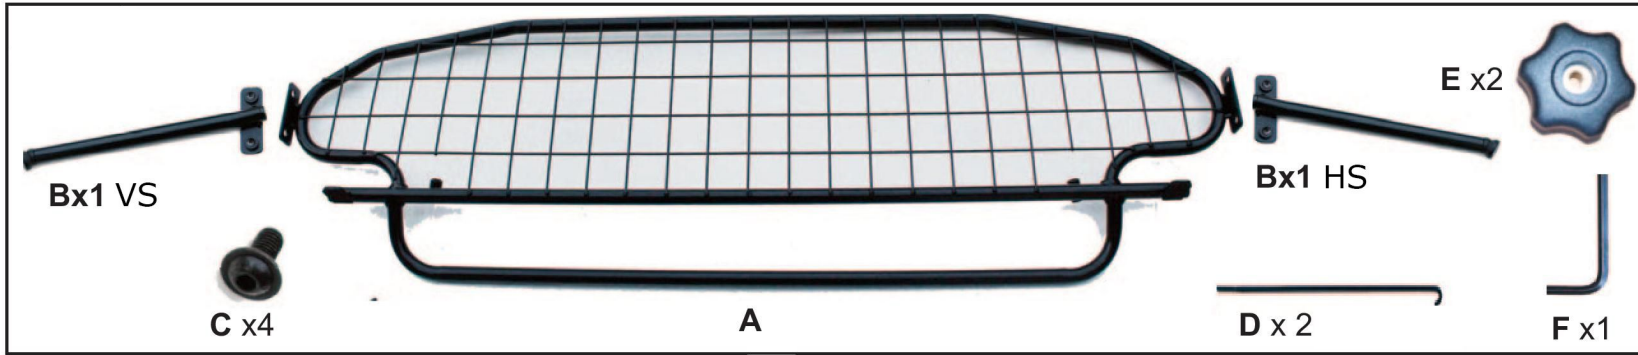

BMW X1 F48
(2016-2022)

Hundegitter
Monteringsanvisning

BMW X1 F48
(2016-2022)

Hundegitter
Monteringsanvisning