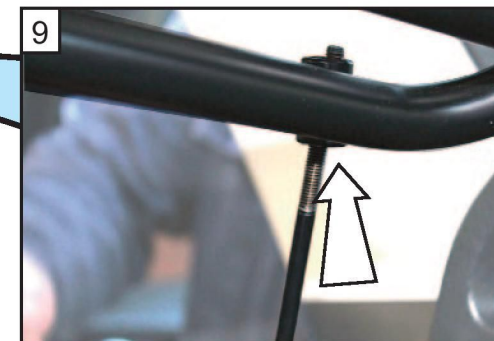

BMW X1 F48
(2016-2022)

Hundegitter
Monteringsanvisning

BMW X1 F48
(2016-2022)

Hundegitter
Monteringsanvisning