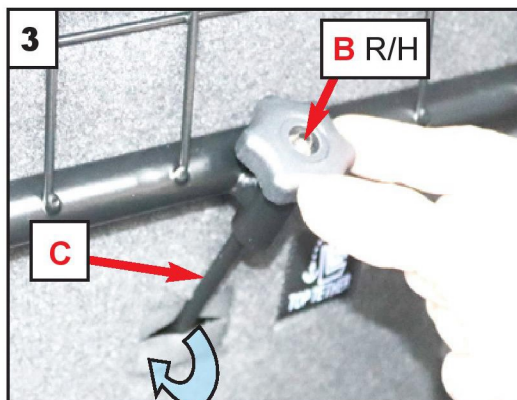

BYD Seal U
(2024->)

Hundegitter Monteringsanvisning

Les gjennom monteringsanvisningen FØR montering

Legg ned baksetene og sett inn hundegitteret
Obs: logo mot bakluken.

Pass på at plassering blir riktig som vist
på begge sider.

Sett inn festestagene
(C) på begge sider
og stram disse jevnt
med håndskruer (B)