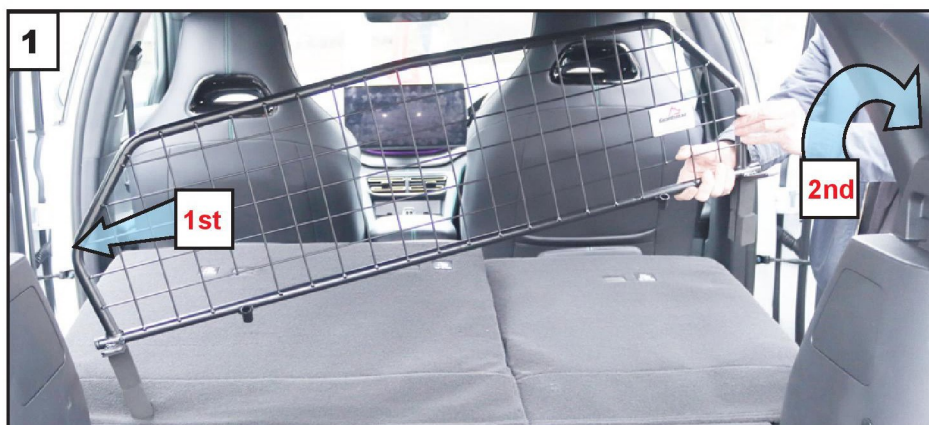

BYD Seal U
(2024->)

Hundegitter Monteringsanvisning

Les gjennom monteringsanvisningen FØR montering

Legg ned baksetene og sett inn hundegitteret
Obs: logo mot bakluken.

Pass på at plassering blir riktig som vist
på begge sider.

Sett inn festestagene
(C) på begge sider
og stram disse jevnt
med håndskruer (B)