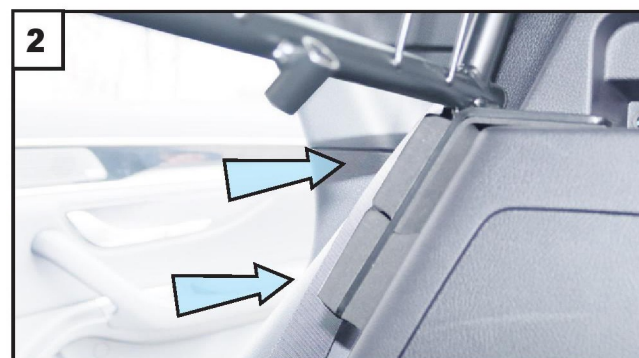

BYD Seal U
(2024->)

Hundegitter Monteringsanvisning

Les gjennom monteringsanvisningen FØR montering

Legg ned baksetene og sett inn hundegitteret
Obs: logo mot bakluken.

Pass på at plassering blir riktig som vist
på begge sider.

Sett inn festestagene
(C) på begge sider
og stram disse jevnt
med håndskruer (B)