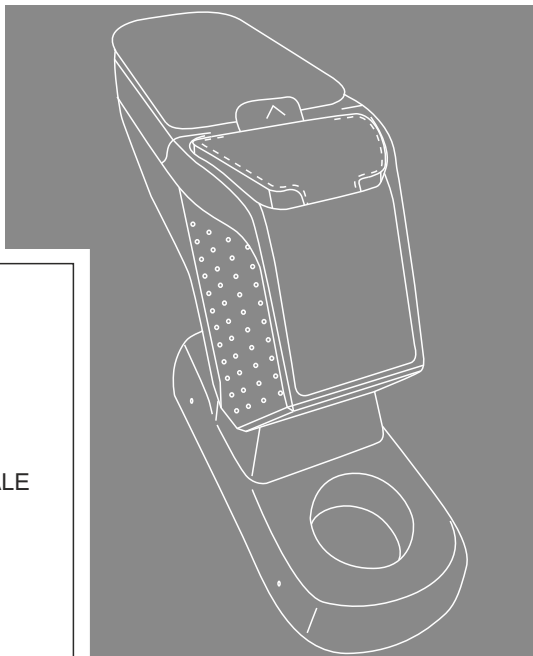

CITROEN C4 CACTUS 2014-

ARMSTER 2:

V00804

EN	CENTER ARMREST
D	MITTELARMLEHNE
F	ACCOUDOIR CENTRAL
E	APOYABRAZOS CENTRAL
NL	CENTER CONSOLE
I	APPOGGIA BRACCIO CENTRALE
P	CONSOLE
H	KARTÁMASZ
CZ	OPĚRKY RUKY
SK	STREDOVA OPIERKA RUKY
SL	NASLON ROKE
HR	NASLON ZA RUKU
RO	COTIERĂ
RU	ПОДЛОКОТНИК
PL	PODŁOKIETNIK
TR	OTOMOBİL KOLÇAĞI

4x

St 4,8x16

4x

St 3,9x25

4x

Ø 4,3x12