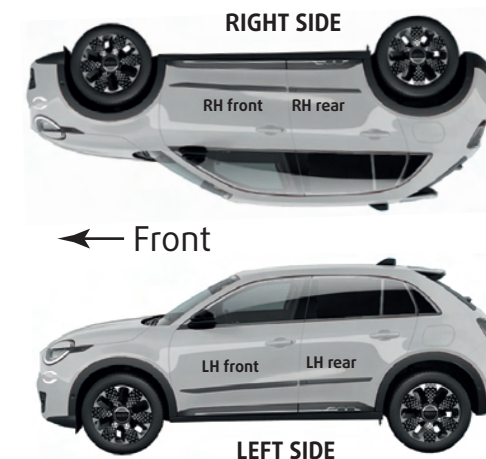

Listwy boczne / Body mouldings for **FIAT 600e 2024** → instrukcja montażu / installation instructions

F-36

24 Month Warranty