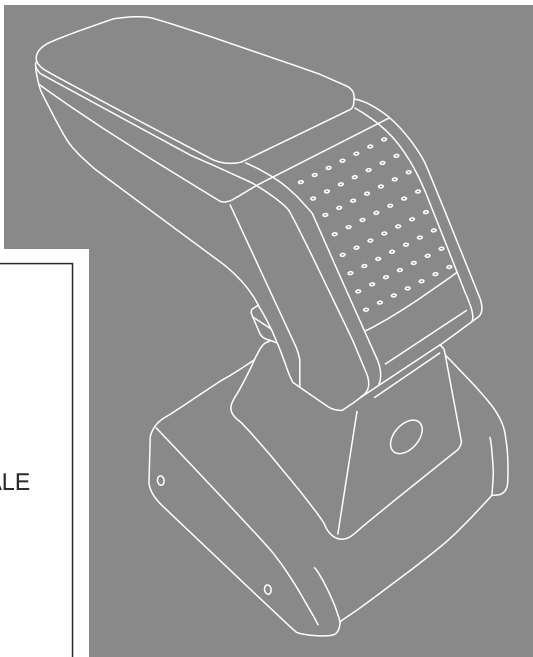

FORD FOCUS 2015-2017

ARMSTER S:

V00839

EN	CENTER ARMREST
D	MITTELARMLEHNE
F	ACCOUDOIR CENTRAL
E	APOYABRAZOS CENTRAL
NL	CENTER CONSOLE
I	APPOGGIA BRACCIO CENTRALE
P	CONSOLE
H	KARTÁMASZ
CZ	OPĚRKY RUKY
SK	STREDOVA OPIERKA RUKY
SL	NASLON ROKE
HR	NASLON ZA RUKU
RO	COTIERĂ
RU	ПОДЛОКОТНИК
PL	PODŁOKIETNIK
TR	OTOMOBIL KOLÇAĞI