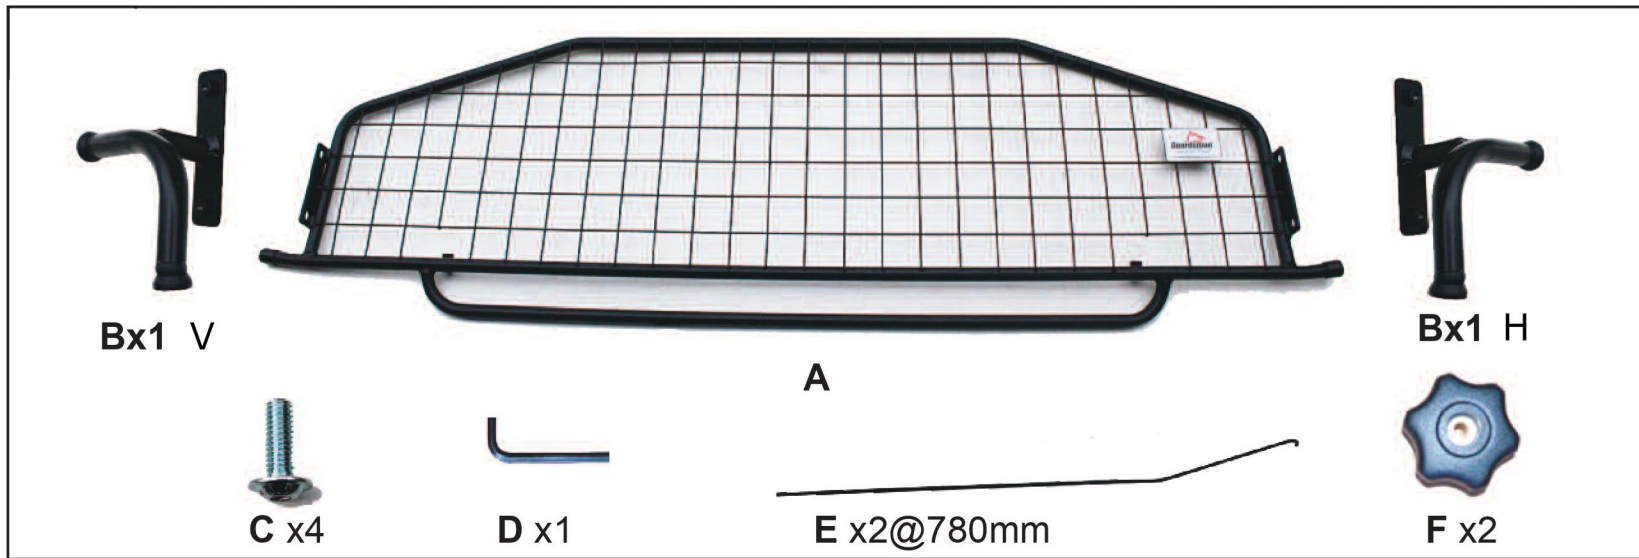

Ford S-Max
(2016->)

Hundegitter
Monteringsanvisning

NB!
Ikke stram