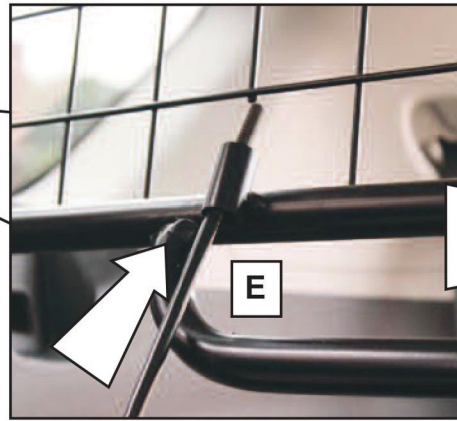

Ford S-Max
(2016->)

Hundegitter
Monteringsanvisning

NB!
Ikke stram