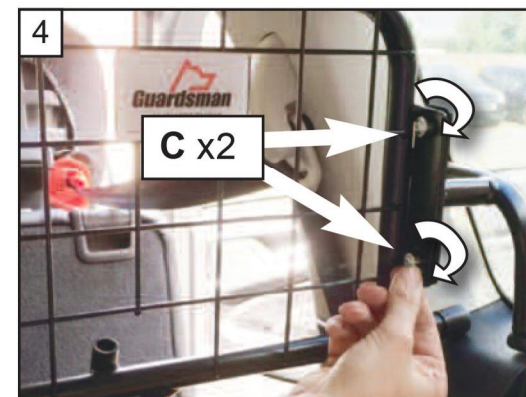

Ford S-Max
(2016->)

Hundegitter
Monteringsanvisning

NB!
Ikke stram