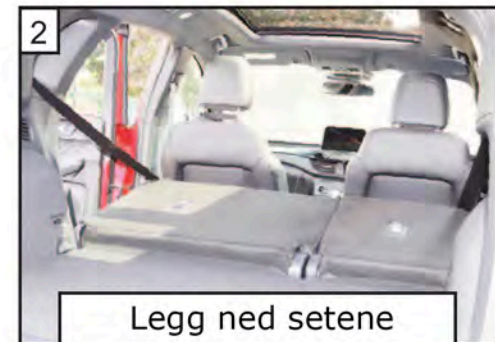

Ford Kuga
(2020->)

Hundegitter
Monteringsanvisning

Finn riktig plassering

Finn riktig plassering på begge sider.
Deretter løft opp seteryggene