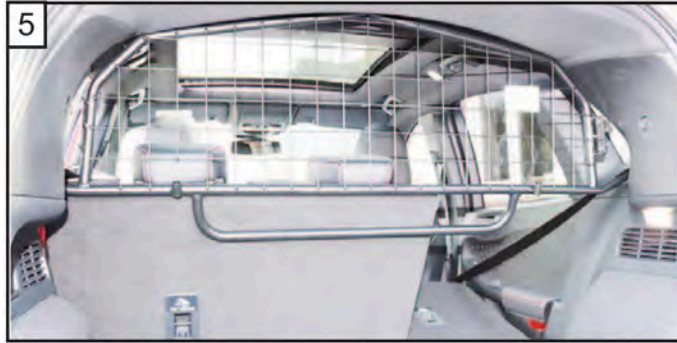

Ford Kuga
(2020->)

Hundegitter
Monteringsanvisning

Finn riktig plassering

Finn riktig plassering på begge sider.
Deretter løft opp seteryggene