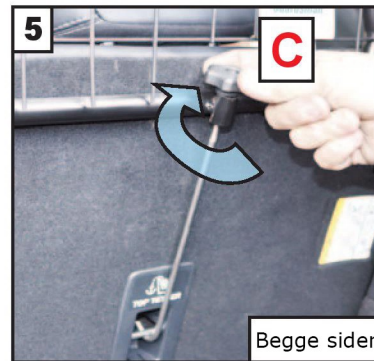

Guardsman

Ford Mustang Mach-E
(2021->)

Press på undersiden av plastdekselet for å ta dette ut

Hundegitter
Monteringsanvisning