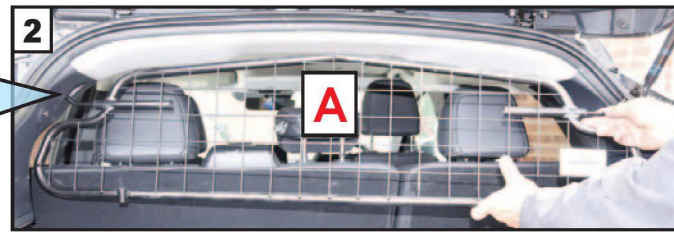

Guardsman

Ford Mustang Mach-E
(2021->)

Press på undersiden av plastdekselet for å ta dette ut

Hundegitter
Monteringsanvisning