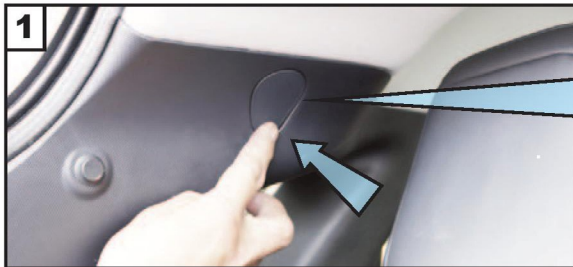

Guardsman

Ford Mustang Mach-E
(2021->)

Press på undersiden av plastdekselet for å ta dette ut

Hundegitter
Monteringsanvisning