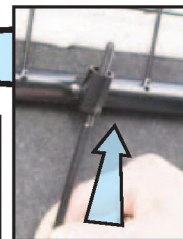

Guardsman

Ford Mustang Mach-E
(2021->)

Press på undersiden av plastdekselet for å ta dette ut

Hundegitter
Monteringsanvisning