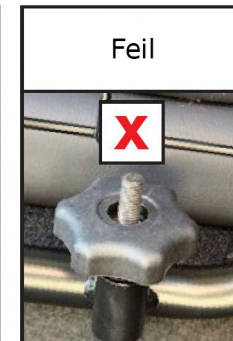

Guardsman

Ford Mustang Mach-E
(2021->)

Press på undersiden av plastdekselet for å ta dette ut

Hundegitter
Monteringsanvisning