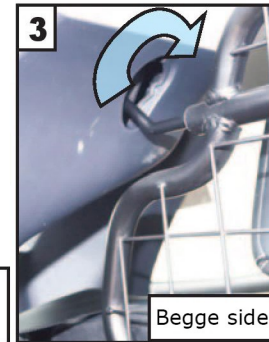

Guardsman

Ford Mustang Mach-E
(2021->)

Press på undersiden av plastdekselet for å ta dette ut

Hundegitter
Monteringsanvisning