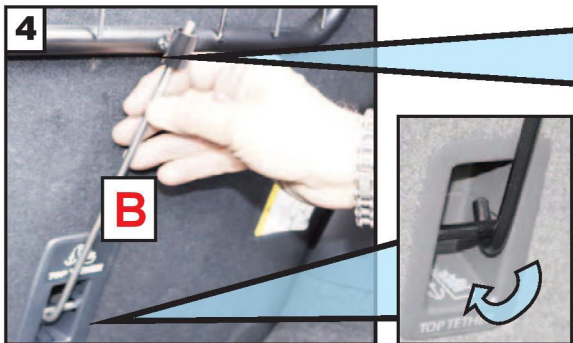

Guardsman

Ford Mustang Mach-E
(2021->)

Press på undersiden av plastdekselet for å ta dette ut

Hundegitter
Monteringsanvisning