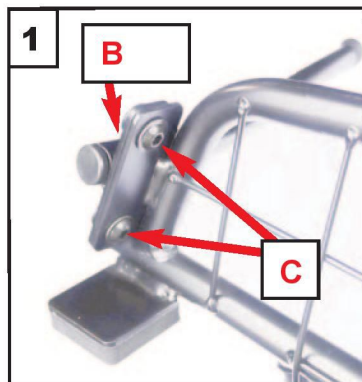

### Hundegitter Monteringsanvisning

Fest arm (B) på venstre side av gitteret

Legg ned baksetene og sett inn hundegitteret "Logo mot bakluken"

Fest arm (B) på høyre side av gitteret og sett opp baksetene

Se over og stram alle fester