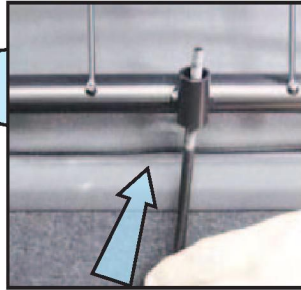

### Hundegitter Monteringsanvisning

Fest arm (B) på venstre side av gitteret

Legg ned baksetene og sett inn hundegitteret "Logo mot bakluken"

Fest arm (B) på høyre side av gitteret og sett opp baksetene

Se over og stram alle fester

Sett på håndskruene  
og stram disse jevnt

Se over og stram  
alle fester