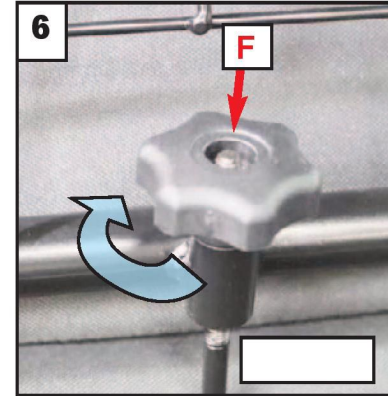

### Hundegitter Monteringsanvisning

Fest arm (B) på venstre side av gitteret

Legg ned baksetene og sett inn hundegitteret "Logo mot bakluken"

Fest arm (B) på høyre side av gitteret og sett opp baksetene

Se over og stram alle fester

Sett på håndskruene  
og stram disse jevnt

Se over og stram  
alle fester