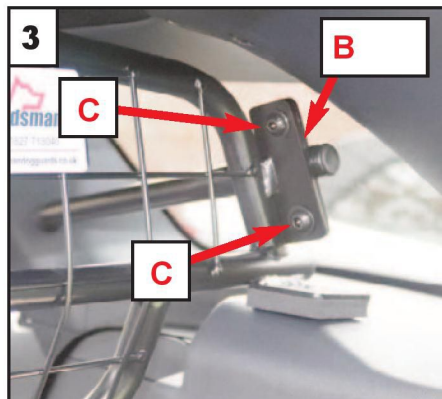

### Hundegitter Monteringsanvisning

Fest arm (B) på venstre side av gitteret

Legg ned baksetene og sett inn hundegitteret "Logo mot bakluken"

Fest arm (B) på høyre side av gitteret og sett opp baksetene

Se over og stram alle fester

Sett på håndskruene  
og stram disse jevnt

Se over og stram  
alle fester