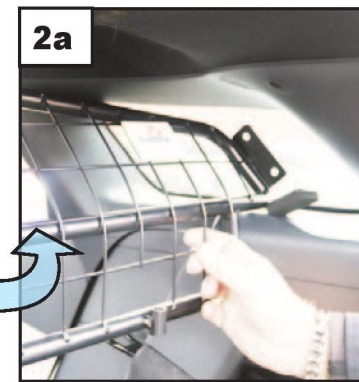

### Hundegitter Monteringsanvisning

Fest arm (B) på venstre side av gitteret

Legg ned baksetene og sett inn hundegitteret "Logo mot bakluken"

Fest arm (B) på høyre side av gitteret og sett opp baksetene

Se over og stram alle fester