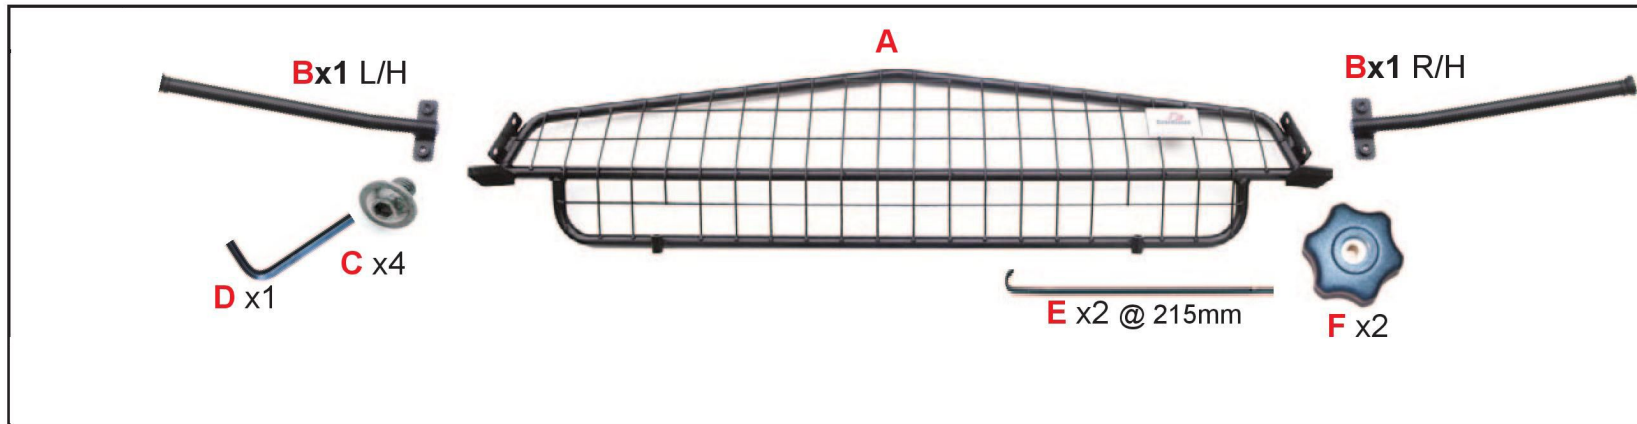

### Hundegitter Monteringsanvisning

Fest arm (B) på venstre side av gitteret

Legg ned baksetene og sett inn hundegitteret "Logo mot bakluken"

Fest arm (B) på høyre side av gitteret og sett opp baksetene

Se over og stram alle fester

Sett på håndskruene  
og stram disse jevnt

Se over og stram  
alle fester