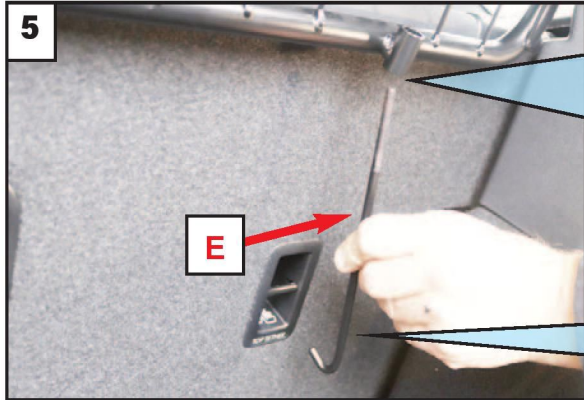

### Hundegitter Monteringsanvisning

Fest arm (B) på venstre side av gitteret

Legg ned baksetene og sett inn hundegitteret "Logo mot bakluken"

Fest arm (B) på høyre side av gitteret og sett opp baksetene

Se over og stram alle fester

Sett på håndskruene  
og stram disse jevnt

Se over og stram  
alle fester