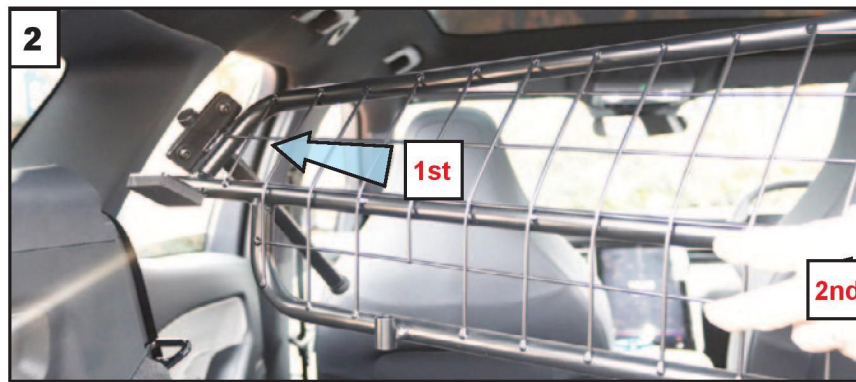

### Hundegitter Monteringsanvisning

Fest arm (B) på venstre side av gitteret

Legg ned baksetene og sett inn hundegitteret "Logo mot bakluken"

Fest arm (B) på høyre side av gitteret og sett opp baksetene

Se over og stram alle fester