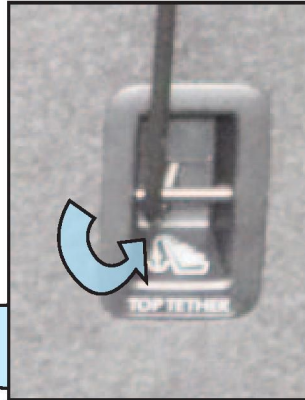

### Hundegitter Monteringsanvisning

Fest arm (B) på venstre side av gitteret

Legg ned baksetene og sett inn hundegitteret "Logo mot bakluken"

Fest arm (B) på høyre side av gitteret og sett opp baksetene

Se over og stram alle fester

Sett på håndskruene  
og stram disse jevnt

Se over og stram  
alle fester