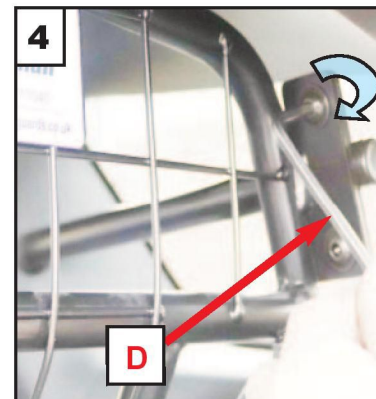

### Hundegitter Monteringsanvisning

Fest arm (B) på venstre side av gitteret

Legg ned baksetene og sett inn hundegitteret "Logo mot bakluken"

Fest arm (B) på høyre side av gitteret og sett opp baksetene

Se over og stram alle fester

Sett på håndskruene  
og stram disse jevnt

Se over og stram  
alle fester