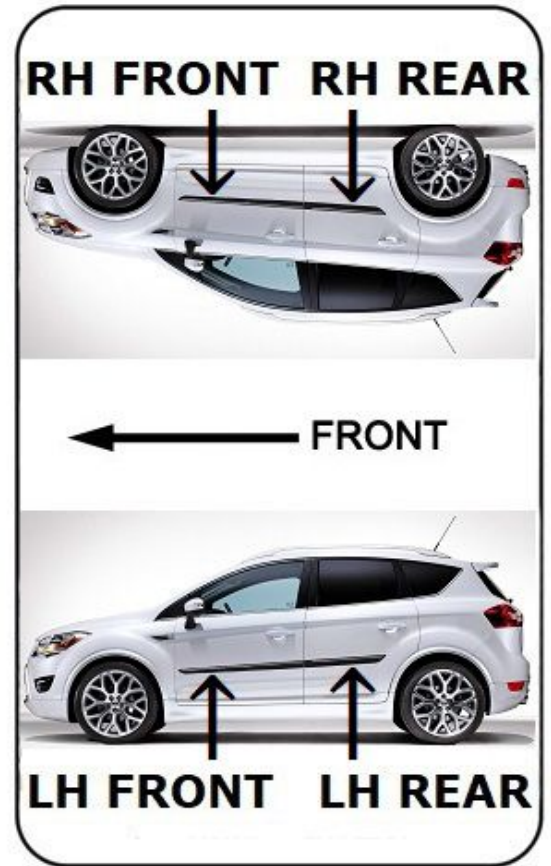

# Ford Kuga 2008-12

## PU Side Mouldings F-23

ledere cm goed aandrukken !!  
Press very carefully every cm !!  
Sehr fest andrucken jeden cm !!