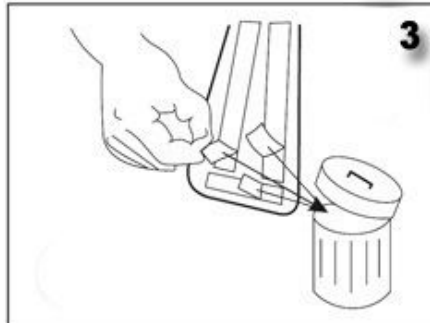

## PU Side Mouldings F-23

ledere cm goed aandrukken !!  
Press very carefully every cm !!  
Sehr fest andrucken jeden cm !!