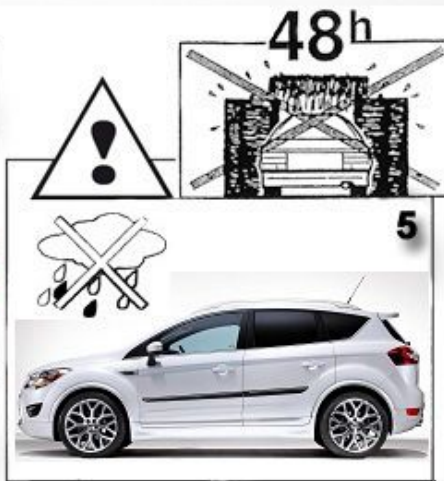

# Ford Kuga 2008-12

## PU Side Mouldings F-23

ledere cm goed aandrukken !!  
Press very carefully every cm !!  
Sehr fest andrucken jeden cm !!