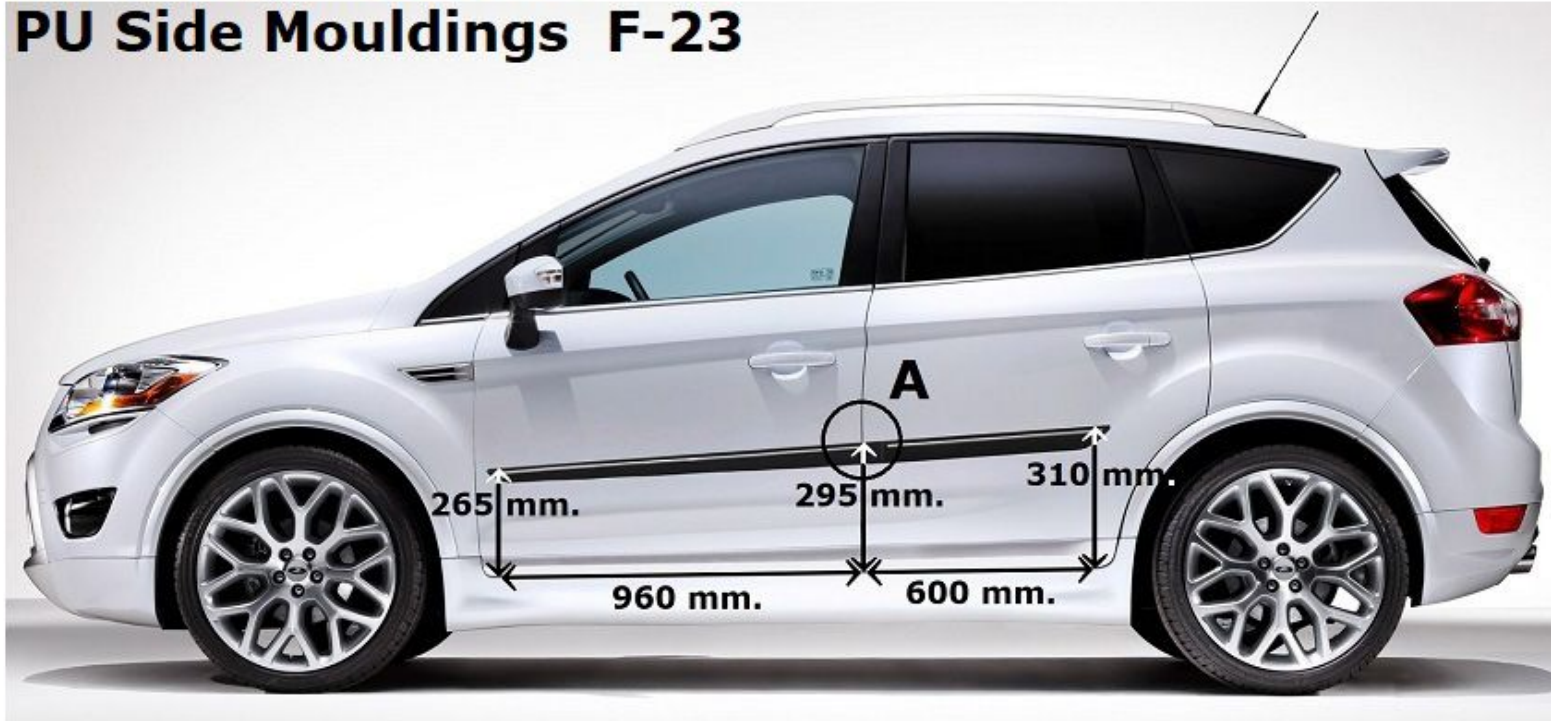

# Ford Kuga 2008-12

## PU Side Mouldings F-23

ledere cm goed aandrukken !!  
Press very carefully every cm !!  
Sehr fest andrucken jeden cm !!