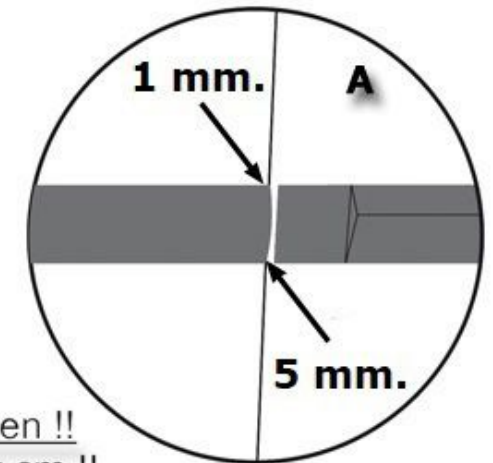

20-40 °C

2

48h

5

3

4

ledere cm goed aandrukken !!
Press very carefully every cm !!
Sehr fest andrücken jeden cm !!

1 mm.

A

5 mm.