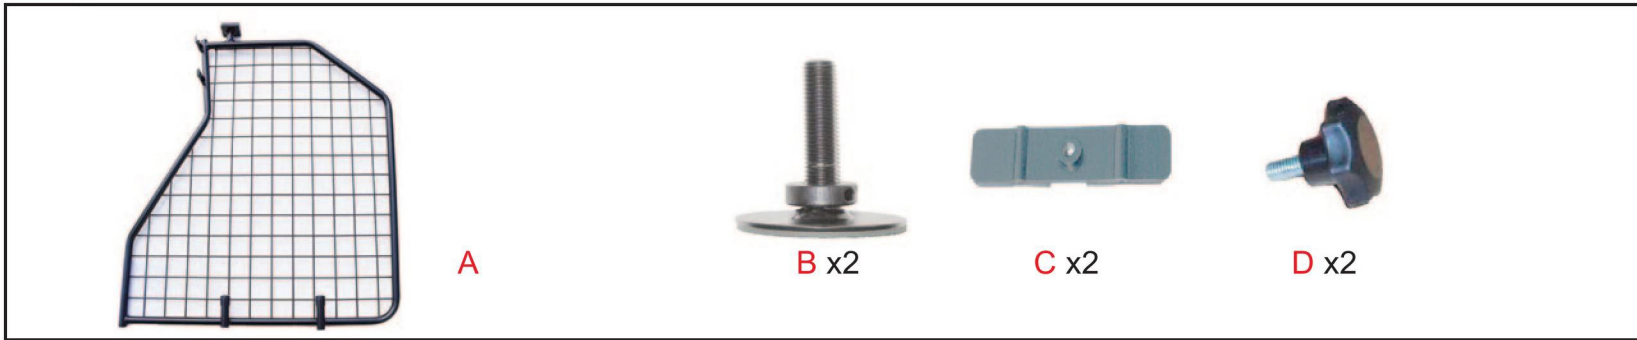

MB EQA H243/GLA-Klasse H247
(2020->)

Hundegitter Skillevegg Monteringsanvisning

Skillevegg kan kun brukes med
varenr:GAMER-HG009