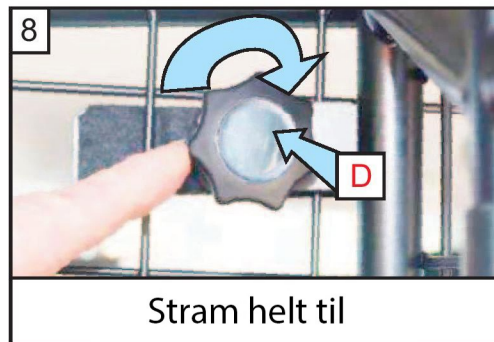

MB EQA H243/GLA-Klasse H247
(2020->)

Hundegitter Skillevegg Monteringsanvisning

Skillevegg kan kun brukes med
varenr:GAMER-HG009