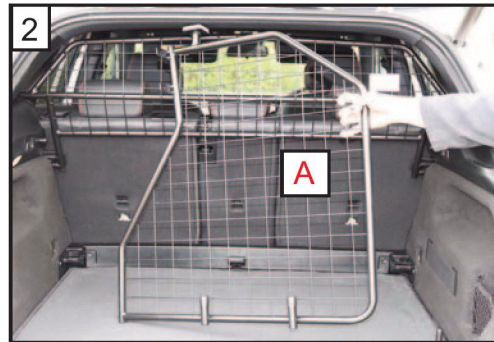

MB EQA H243/GLA-Klasse H247
(2020->)

Hundegitter Skillevegg Monteringsanvisning

Skillevegg kan kun brukes med
varenr:GAMER-HG009