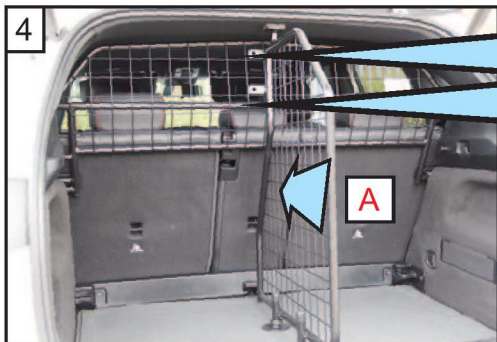

MB EQA H243/GLA-Klasse H247
(2020->)

Hundegitter Skillevegg Monteringsanvisning

Skillevegg kan kun brukes med
varenr:GAMER-HG009