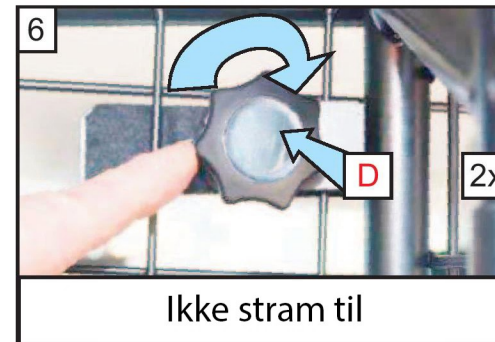

MB EQA H243/GLA-Klasse H247
(2020->)

Hundegitter Skillevegg Monteringsanvisning

Skillevegg kan kun brukes med
varenr:GAMER-HG009