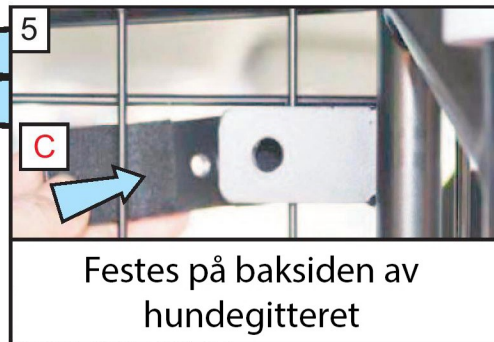

MB EQA H243/GLA-Klasse H247
(2020->)

Hundegitter Skillevegg Monteringsanvisning

Skillevegg kan kun brukes med
varenr:GAMER-HG009