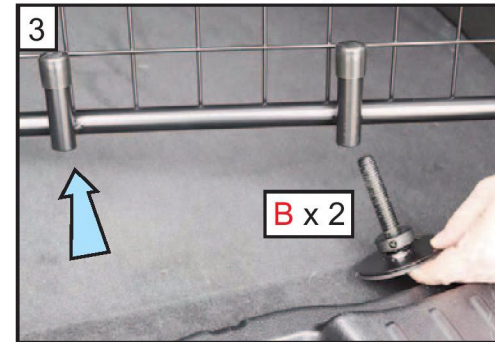

MB EQA H243/GLA-Klasse H247
(2020->)

Hundegitter Skillevegg Monteringsanvisning

Skillevegg kan kun brukes med
varenr:GAMER-HG009