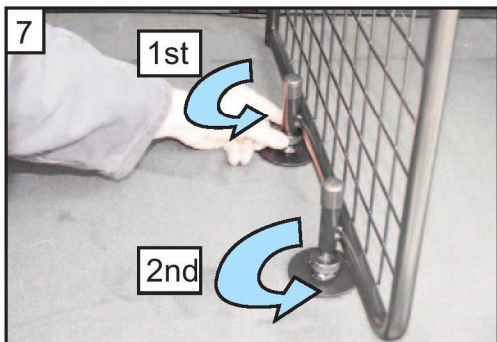

MB EQA H243/GLA-Klasse H247
(2020->)

Hundegitter Skillevegg Monteringsanvisning

Skillevegg kan kun brukes med
varenr:GAMER-HG009