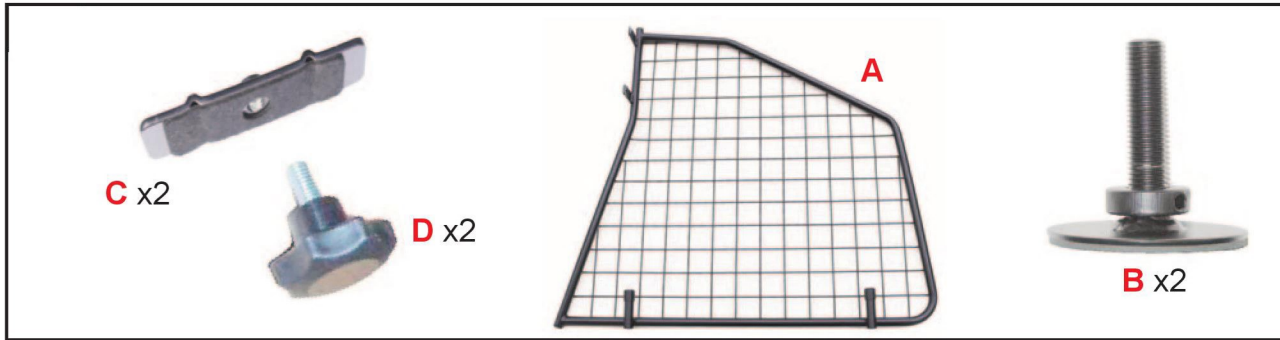

Toyota bZ4X
Subaru Solterra
(2022->)

Hundegitter Skillevegg Monteringsanvisning

Sjekk alle fester regelmessig