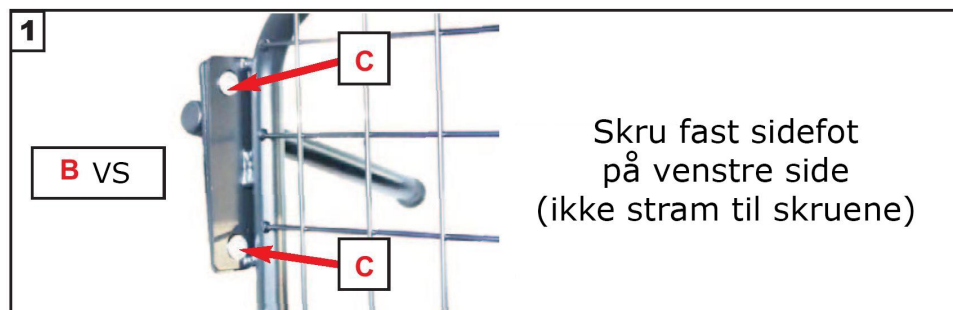

Kia e-Soul
(2019->)

Hundegitter
Monteringsanvisning

Legg ned baksetene og sett inn gitteret med venstre siden først (logo mot luke)

Sett inn og skru fast sidefot på høyre side (ikke stram til skruene)