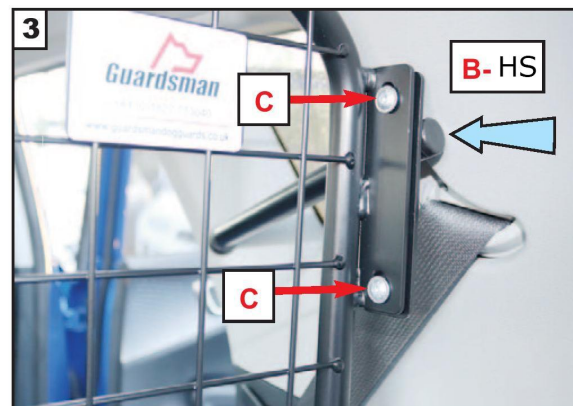

Kia e-Soul
(2019->)

Hundegitter
Monteringsanvisning

Legg ned baksetene og sett inn gitteret med venstre siden først (logo mot luke)

Sett inn og skru fast sidefot på høyre side (ikke stram til skruene)