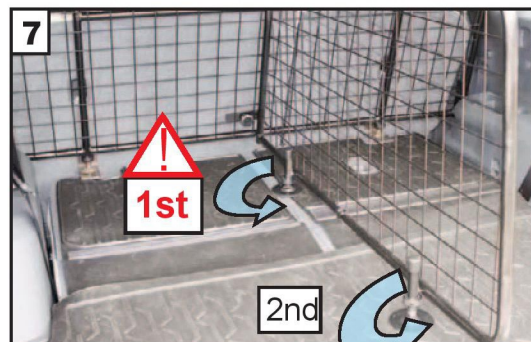

KIA EV9 7 seter
(2023->)

Hundegitter Skillevegg Monteringsanvisning

Plasser brakett (C) på baksiden av hundegitteret og sett inn håndskruer (D)

Plasser brakett (C) på baksiden av hundegitteret og sett inn håndskruer (D)

Stram begge håndskruene

1st

2nd

Se over og stram alle festepunkter