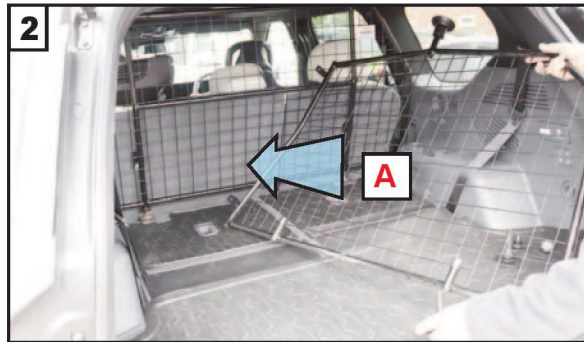

KIA EV9 7 seter
(2023->)

Hundegitter Skillevegg Monteringsanvisning

Plasser brakett (C) på baksiden av hundegitteret og sett inn håndskruer (D)

Plasser brakett (C) på baksiden av hundegitteret og sett inn håndskruer (D)

Stram begge håndskruene

1st

2nd

Se over og stram alle festepunkter