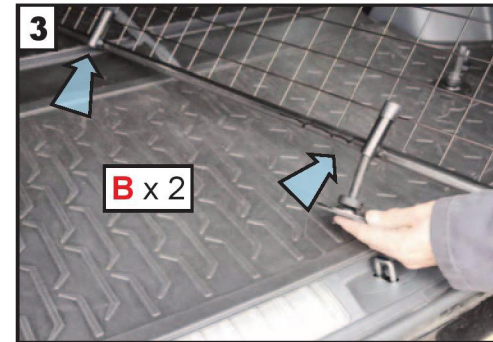

KIA EV9 7 seter
(2023->)

Hundegitter Skillevegg Monteringsanvisning

Plasser brakett (C) på baksiden av hundegitteret og sett inn håndskruer (D)

Plasser brakett (C) på baksiden av hundegitteret og sett inn håndskruer (D)

Stram begge håndskruene

1st

2nd

Se over og stram alle festepunkter