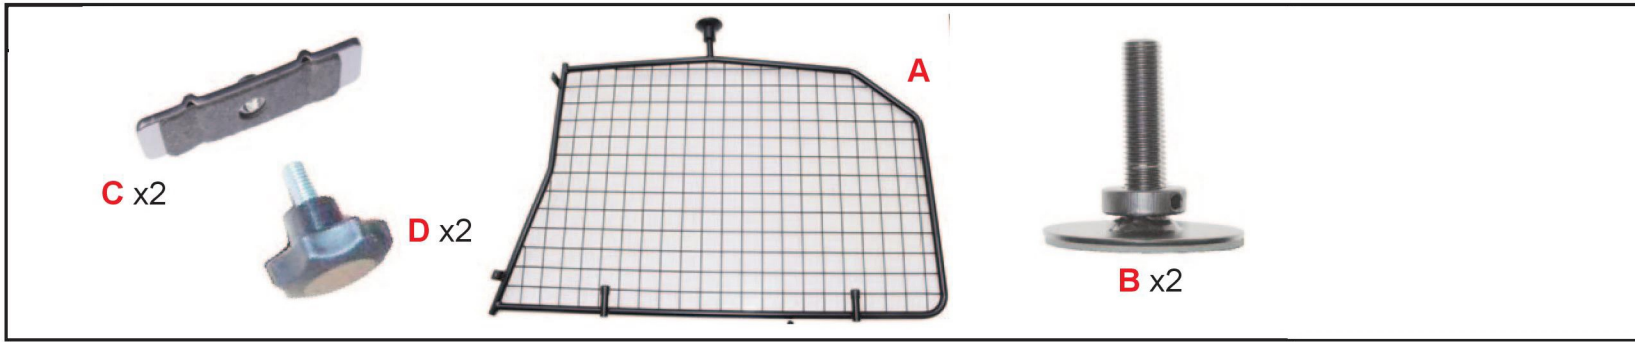

KIA EV9 7 seter
(2023->)

Hundegitter Skillevegg Monteringsanvisning

Plasser brakett (C) på baksiden av hundegitteret og sett inn håndskruer (D)

Plasser brakett (C) på baksiden av hundegitteret og sett inn håndskruer (D)