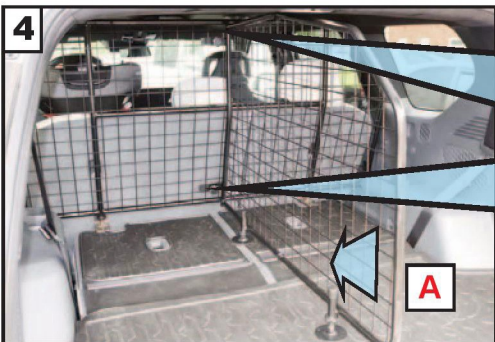

KIA EV9 7 seter
(2023->)

Hundegitter Skillevegg Monteringsanvisning

Plasser brakett (C) på baksiden av hundegitteret og sett inn håndskruer (D)

Plasser brakett (C) på baksiden av hundegitteret og sett inn håndskruer (D)

Stram begge håndskruene

1st

2nd

Se over og stram alle festepunkter