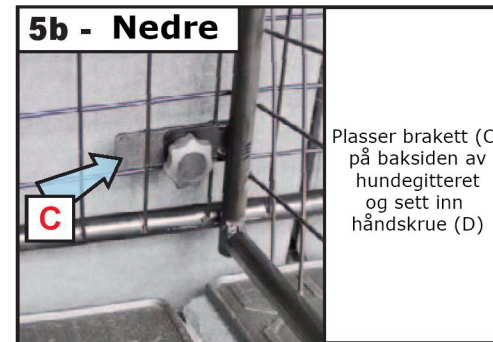

KIA EV9 7 seter
(2023->)

Hundegitter Skillevegg Monteringsanvisning

Plasser brakett (C) på baksiden av hundegitteret og sett inn håndskruer (D)

Plasser brakett (C) på baksiden av hundegitteret og sett inn håndskruer (D)

Stram begge håndskruene

1st

2nd

Se over og stram alle festepunkter