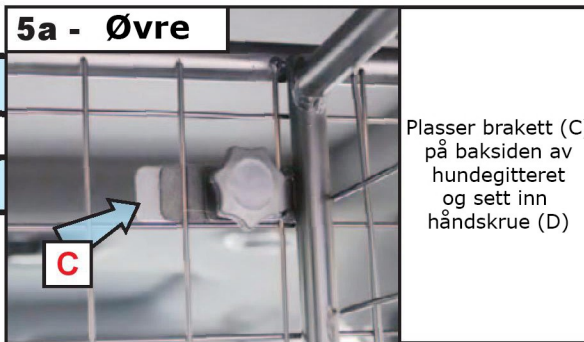

KIA EV9 7 seter
(2023->)

Hundegitter Skillevegg Monteringsanvisning

Plasser brakett (C) på baksiden av hundegitteret og sett inn håndskruer (D)

Plasser brakett (C) på baksiden av hundegitteret og sett inn håndskruer (D)

Stram begge håndskruene

1st

2nd

Se over og stram alle festepunkter