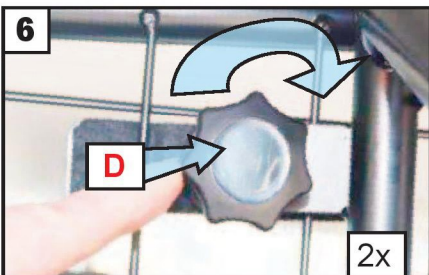

KIA EV9 7 seter
(2023->)

Hundegitter Skillevegg Monteringsanvisning

Plasser brakett (C) på baksiden av hundegitteret og sett inn håndskruer (D)

Plasser brakett (C) på baksiden av hundegitteret og sett inn håndskruer (D)

Stram begge håndskruene

1st

2nd

Se over og stram alle festepunkter