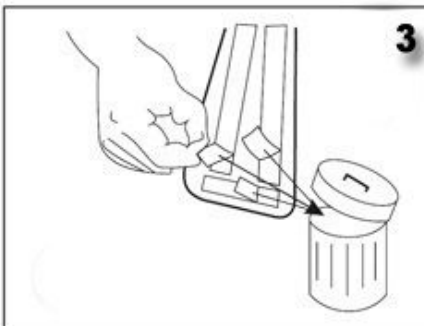

Kia Soul II 2013-18

PU Side Mouldings

F-43

ledere cm goed aandrukken !!
Press very carefully every cm !!
Sehr fest andrücken jeden cm !!