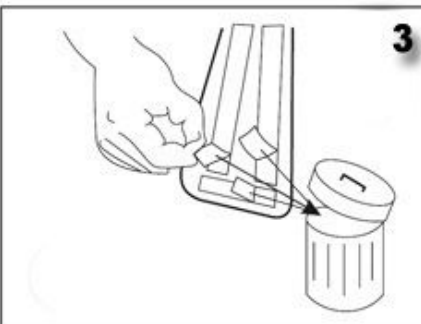

Kia Sportage V 2021→ PU Side Mouldings F-23

ledere cm goed aandrukken !!
Press very carefully every cm !!
Sehr fest andrucken jeden cm !!