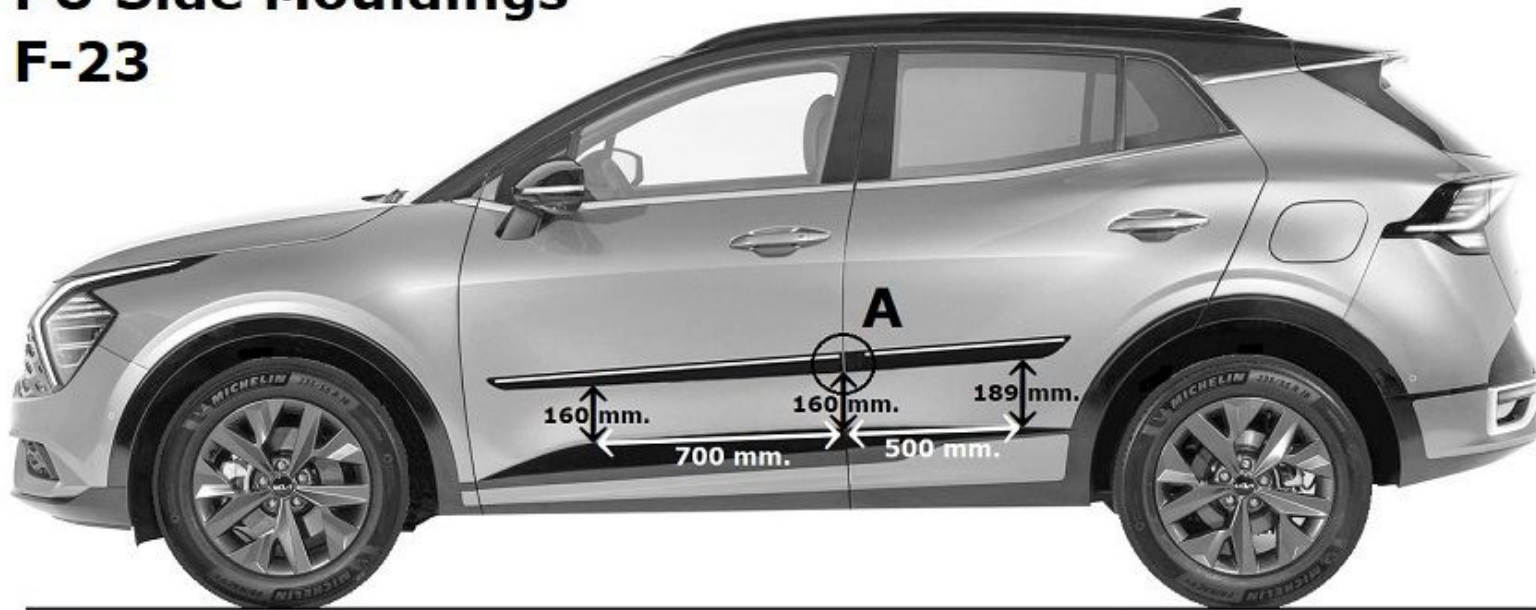

Kia Sportage V 2021→ PU Side Mouldings F-23

ledere cm goed aandrukken !!
Press very carefully every cm !!
Sehr fest andrucken jeden cm !!