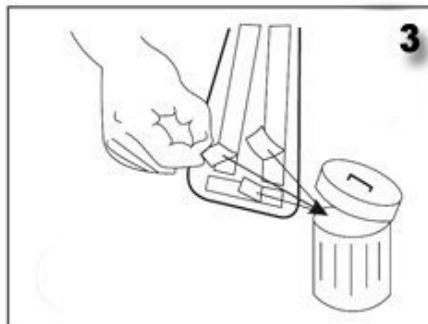

Mazda CX-3 2015→ PU Side Mouldings F-36

ledere cm goed aandrukken !!
Press very carefully every cm !!
Sehr fest andrucken jeden cm !!