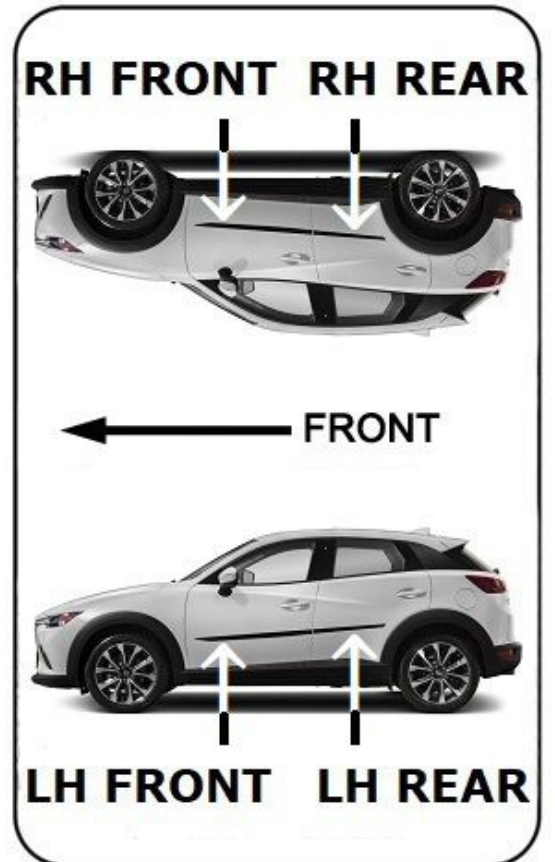

Mazda CX-3 2015→ PU Side Mouldings F-36

ledere cm goed aandrukken !!
Press very carefully every cm !!
Sehr fest andrucken jeden cm !!