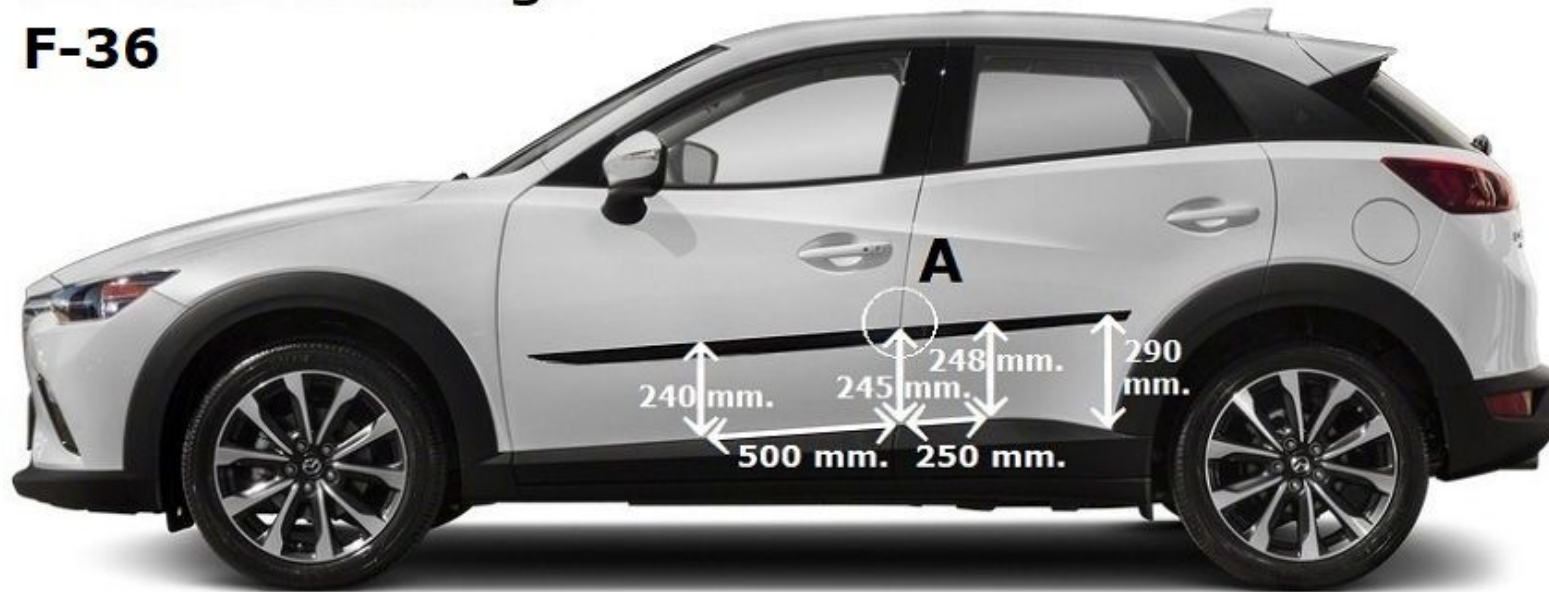

Mazda CX-3 2015→ PU Side Mouldings F-36

ledere cm goed aandrukken !!
Press very carefully every cm !!
Sehr fest andrucken jeden cm !!