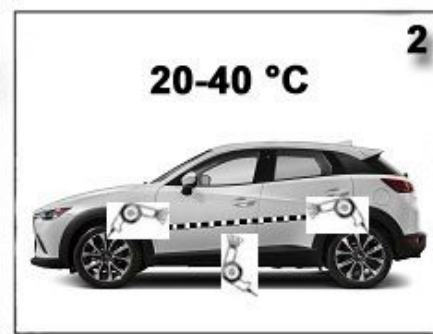

Mazda CX-3 2015→ PU Side Mouldings F-36

ledere cm goed aandrukken !!
Press very carefully every cm !!
Sehr fest andrucken jeden cm !!