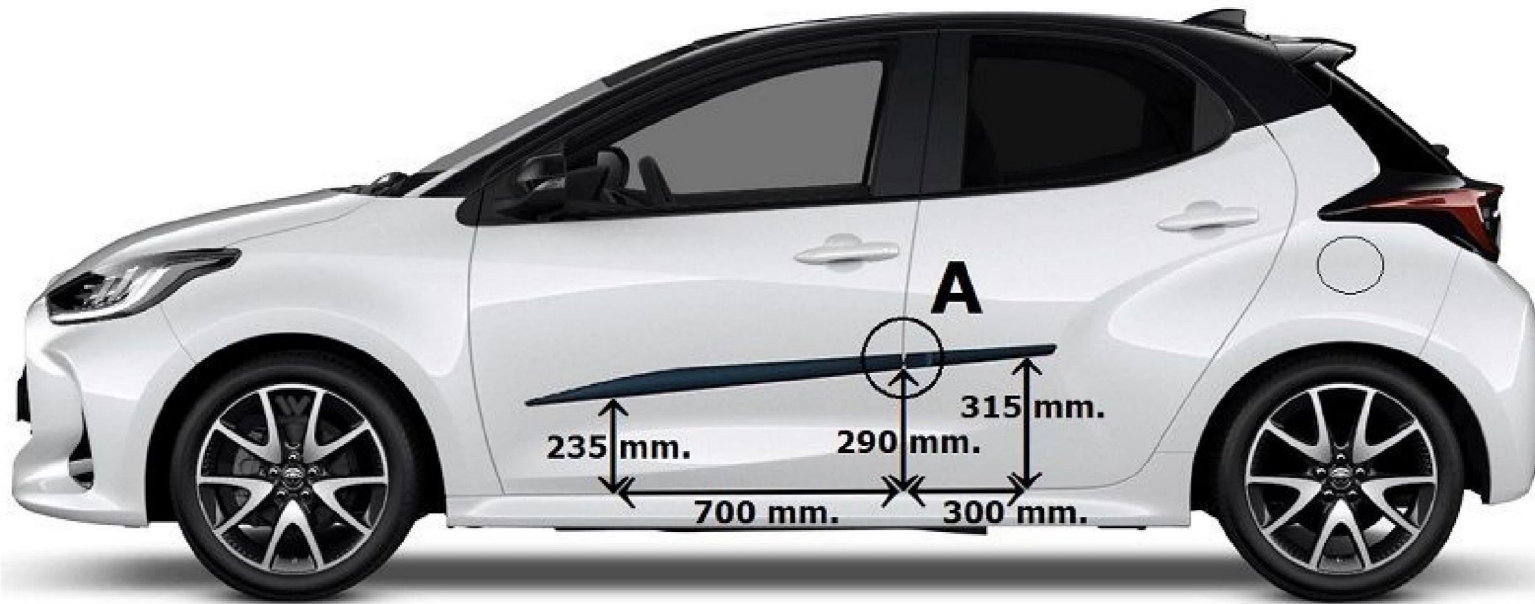

Mazda 2 Hybrid 2022->

ledere cm goed aandrukken !!
Press very carefully every cm !!
Sehr fest andrucken jeden cm !!