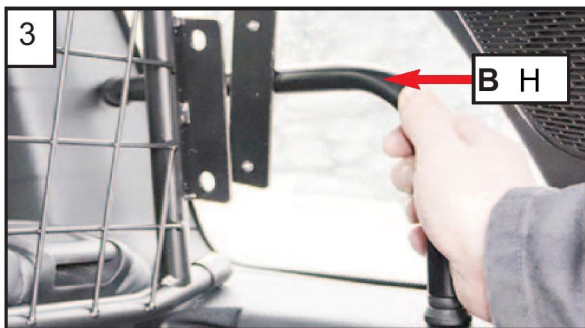

MB GLB-Klasse X247
(2020->)

Hundegitter
Monteringsanvisning

Se igjennom hele monteringsanvisningen før montering

Sett inn hundegitteret

Plasser sidestøtten i riktig posisjon

Sett inn høyre støttefot

Sett inn skruene

Stram begge festestagene

Skru fast skruene på
høre og venstre side