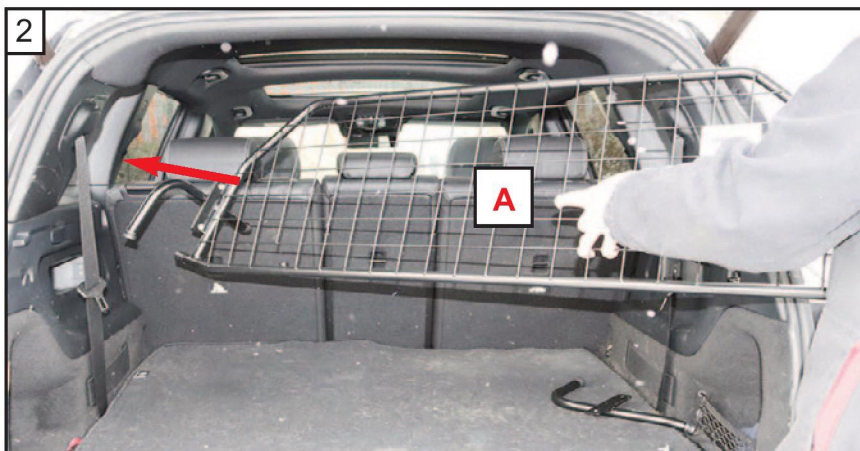

MB GLB-Klasse X247
(2020->)

Hundegitter
Monteringsanvisning

Se igjennom hele monteringsanvisningen før montering

Sett inn hundegitteret

Plasser sidestøtten i riktig posisjon

Sett inn høyre støttefot

Sett inn skruene

Stram begge festestagene

Skru fast skruene på
høre og venstre side