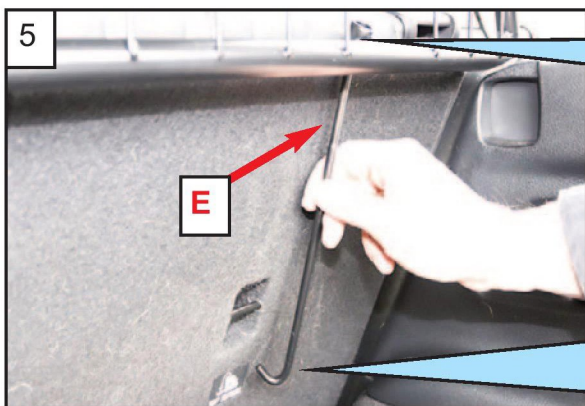

MB GLB-Klasse X247
(2020->)

Hundegitter
Monteringsanvisning

Se igjennom hele monteringsanvisningen før montering

Sett inn hundegitteret

Plasser sidestøtten i riktig posisjon

Sett inn høyre støttefot

Sett inn skruene

Stram begge festestagene

Skru fast skruene på
høre og venstre side