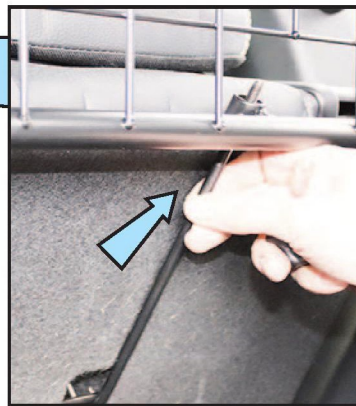

MB GLB-Klasse X247
(2020->)

Hundegitter
Monteringsanvisning

Se igjennom hele monteringsanvisningen før montering

Sett inn hundegitteret

Plasser sidestøtten i riktig posisjon

Sett inn høyre støttefot

Sett inn skruene

Stram begge festestagene

Skru fast skruene på
høre og venstre side