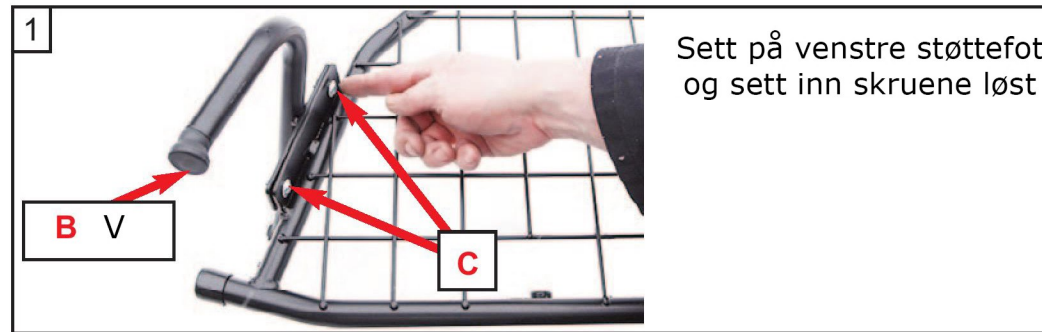

MB GLB-Klasse X247
(2020->)

Hundegitter
Monteringsanvisning

Se igjennom hele monteringsanvisningen før montering

Sett inn hundegitteret

Plasser sidestøtten i riktig posisjon

Sett inn høyre støttefot

Sett inn skruene

Stram begge festestagene

Skru fast skruene på
høre og venstre side