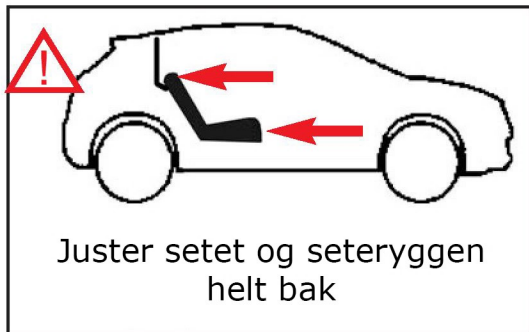

MB GLB-Klasse X247
(2020->)

Hundegitter
Monteringsanvisning

Se igjennom hele monteringsanvisningen før montering

Sett inn hundegitteret

Plasser sidestøtten i riktig posisjon

Sett inn høyre støttefot

Sett inn skruene

Stram begge festestagene

Skru fast skruene på
høre og venstre side