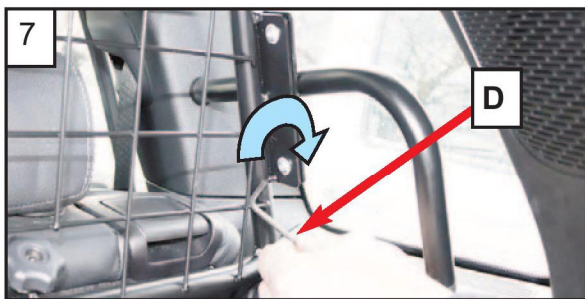

MB GLB-Klasse X247
(2020->)

Hundegitter
Monteringsanvisning

Se igjennom hele monteringsanvisningen før montering

Sett inn hundegitteret

Plasser sidestøtten i riktig posisjon

Sett inn høyre støttefot

Sett inn skruene

Stram begge festestagene

Skru fast skruene på
høre og venstre side