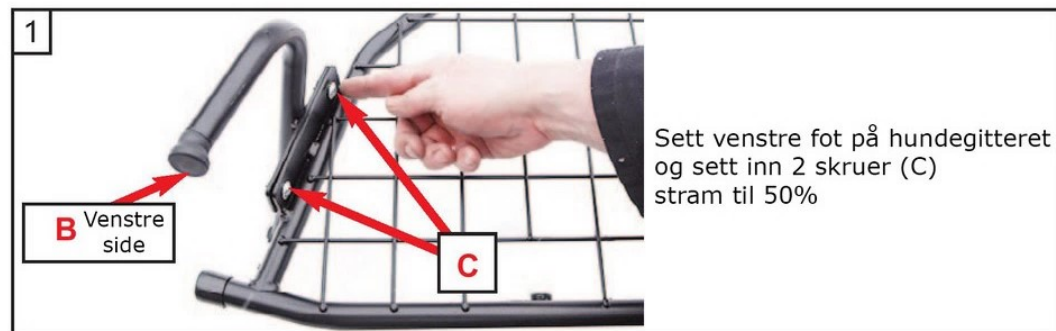

Mercedes-Benz EQB X243
(2022->)

Hundegitter
Monteringsanvisning

Les nøye gjennom hele instruksjonen før montering

Sett hundegitteret inn i bilen

Sjekk at plassering på venstre side stemmer med bildet