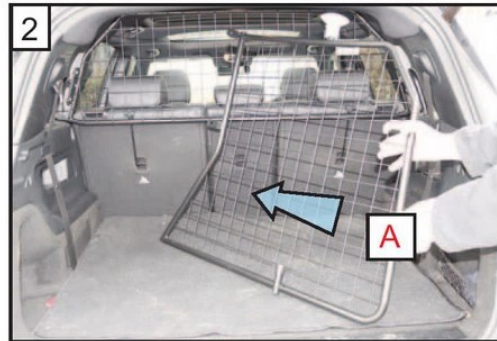

**Mercedes-Benz EQB X243**  
(2022->)

**Hundegitter skillevegg**  
Monteringsanvisning

**Kan kun brukes med**  
Varenr: GAMER-HG012

Løsne opp på hundegitteret

Sett på festeplatene bak  
bak hundegitteret

Kun stram til 50%

Stram til til skilleveggen er fast

Stram til hundegitteret