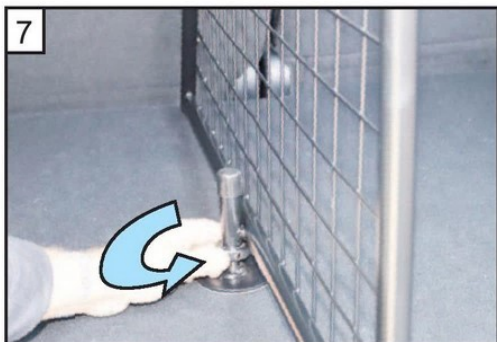

**Mercedes-Benz EQB X243**  
(2022->)

**Hundegitter skillevegg**  
Monteringsanvisning

**Kan kun brukes med**  
Varenr: GAMER-HG012

Løsne opp på hundegitteret

Sett på festeplatene bak  
bak hundegitteret

Kun stram til 50%