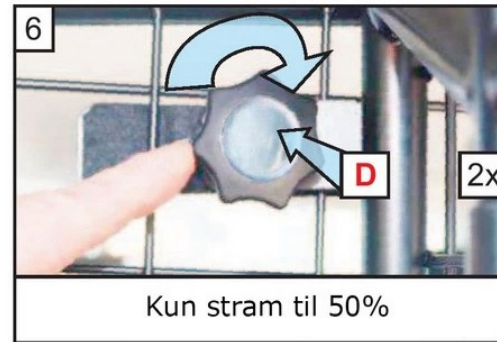

**Mercedes-Benz EQB X243**  
(2022->)

**Hundegitter skillevegg**  
Monteringsanvisning

**Kan kun brukes med**  
Varenr: GAMER-HG012

Løsne opp på hundegitteret

Sett på festeplatene bak  
bak hundegitteret

Kun stram til 50%