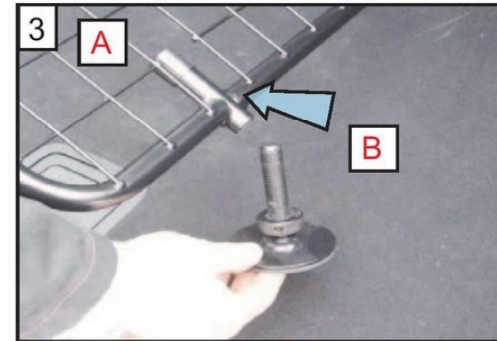

**Mercedes-Benz EQB X243**  
(2022->)

**Hundegitter skillevegg**  
Monteringsanvisning

**Kan kun brukes med**  
Varenr: GAMER-HG012

Løsne opp på hundegitteret

Sett på festeplatene bak  
bak hundegitteret

Kun stram til 50%

Stram til til skilleveggen er fast

Stram til hundegitteret