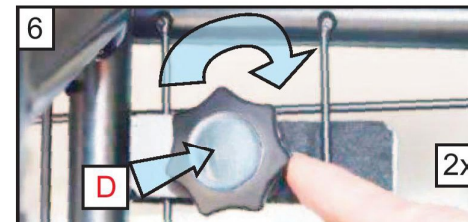

**MB C-Klasse W205
STV Hybrid
(2015-2019)**

**Hundegitter skillevegg
Monteringsanvisning**

Bakplaten (C)
Festes fra baksiden av gitteret

Ikke stram til fult

Stram festene