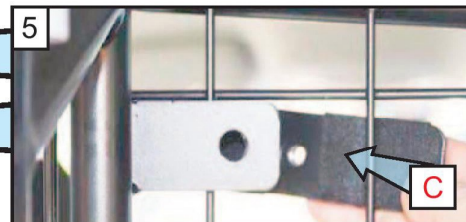

**MB C-Klasse W205
STV Hybrid
(2015-2019)**

**Hundegitter skillevegg
Monteringsanvisning**

Bakplaten (C)
Festes fra baksiden av gitteret

Ikke stram til fult

Stram festene