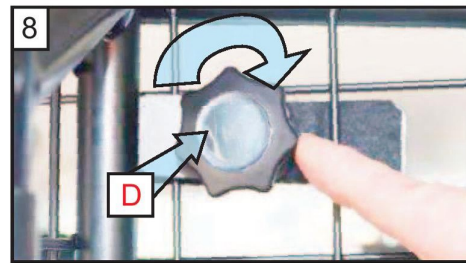

**MB C-Klasse W205
STV Hybrid
(2015-2019)**

**Hundegitter skillevegg
Monteringsanvisning**

Bakplaten (C)
Festes fra baksiden av gitteret

Ikke stram til fult

Stram festene