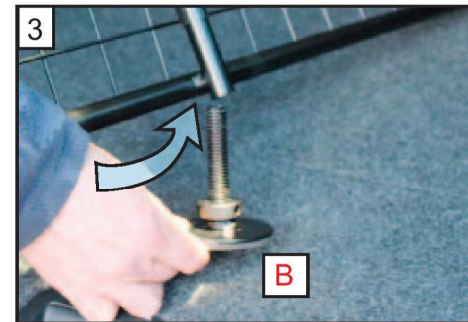

**MB C-Klasse W205
STV Hybrid
(2015-2019)**

**Hundegitter skillevegg
Monteringsanvisning**

Bakplaten (C)
Festes fra baksiden av gitteret

Ikke stram til fult

Stram festene